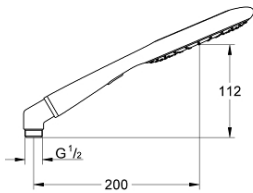

27 448 000 瑞雨艾肯 150 二式手持花洒

产品描述

- Colour: 紫色
- 雨淋式、节水雨淋式
- 环保功能（降低流量）
- 金属弯头转接器用于组合手持花洒和花洒软管
- 高仪乐可节技术减少耗水量
- 冷触
- 高仪幻洒技术
- 高仪持久镀铬饰面
- 快速清洁技术，防止水垢
- 内部水流导管，使用寿命更长
- 通用装配系统，适用于所有标准花洒软管
- 适用即时热水器

Pure Freude
an Wasser