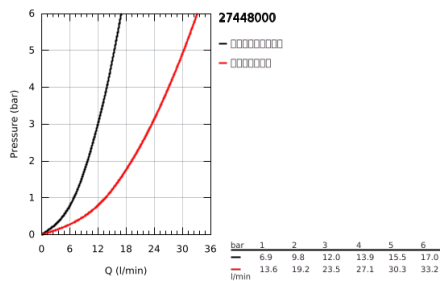

27 448 000 瑞雨艾肯 150 二式手持花洒

产品描述

- Colour: 紫色
- 雨淋式、节水雨淋式
- 环保功能（降低流量）
- 金属弯头转接器用于组合手持花洒和花洒软管
- 高仪乐可节技术减少耗水量
- 冷触
- 高仪幻洒技术
- 高仪持久镀铬饰面
- 快速清洁技术，防止水垢
- 内部水流导管，使用寿命更长
- 通用装配系统，适用于所有标准花洒软管
- 适用即时热水器

Pure Freude
an Wasser