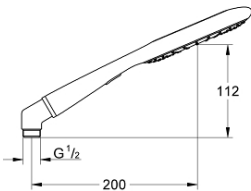

27 446 000 瑞雨艾肯 150 二式手持花洒

产品描述

- Colour: 黄色
- 雨淋式、节水雨淋式
- 环保功能（降低流量）
- 金属弯头转接器用于组合手持花洒和花洒软管
- 高仪乐可节技术减少耗水量
- 冷触
- 高仪幻洒技术
- 高仪持久镀铬饰面
- 快速清洁技术，防止水垢
- 内部水流导管，使用寿命更长
- 通用装配系统，适用于所有标准花洒软管
- 适用即时热水器

Pure Freude
an Wasser