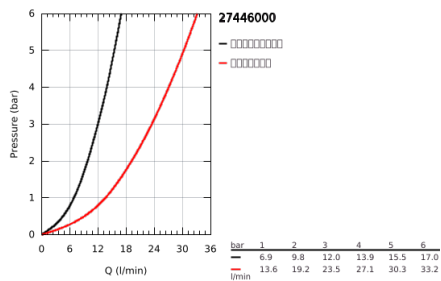

27 446 000 瑞雨艾肯 150 二式手持花洒

产品描述

- Colour: 黄色
- 雨淋式、节水雨淋式
- 环保功能（降低流量）
- 金属弯头转接器用于组合手持花洒和花洒软管
- 高仪乐可节技术减少耗水量
- 冷触
- 高仪幻洒技术
- 高仪持久镀铬饰面
- 快速清洁技术，防止水垢
- 内部水流导管，使用寿命更长
- 通用装配系统，适用于所有标准花洒软管
- 适用即时热水器

Pure Freude
an Wasser