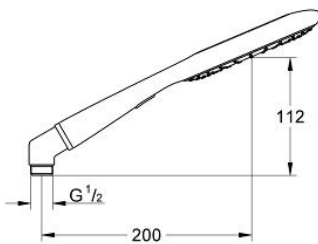

27 444 001 瑞雨艾肯 150 二式手持花洒

产品描述

- Colour: 橙色
- 雨淋式、节水雨淋式
- 环保功能（降低流量）
- 金属弯头转接器用于组合手持花洒和花洒软管
- 高仪乐可节技术减少耗水量
- 高仪幻洒技术
- 高仪持久镀铬饰面
- 快速清洁技术，防止水垢
- 通用装配系统，适用于所有标准花洒软管
- 适用即时热水器
- 推荐最低水压 1.0 Bar

Pure Freude
an Wasser

27 444 001 瑞雨艾肯 150 二式手持花洒

备件, 十一月 2009 – now

1: 滤网 (Spare part-nr. 0700200M)