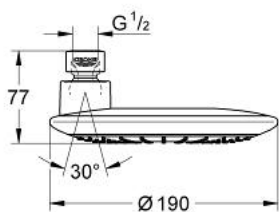

27 437 000 瑞雨艾肯 190 头顶花洒

产品描述

- Colour: 镀铬
- 喷洒模式: 雨淋式
- 镀铬喷洒板
- 头顶花洒可调节角度 $\pm 15^\circ$, 带球形接头
- 连接螺丝 $\frac{1}{2}$ "
- 高仪幻洒技术
- 高仪持久镀铬饰面
- 快速清洁技术, 防止水垢
- 适用即时热水器

27 437 000 瑞雨艾肯 190 头顶花洒

备件, 四月 2010 – now

1: 连接垫圈 (Spare part-nr. 0138900M)

2: 滤网 (Spare part-nr. 0676800M)