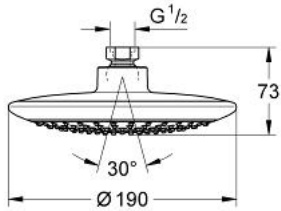

## 27 436 000 瑞雨斯露 190 头顶花洒

### 产品描述

- Colour: 镀铬
- 喷洒模式: 雨淋式
- 镀铬喷洒板
- 头顶花洒可调节角度  $\pm 15^\circ$ , 带球形接头
- 连接螺丝  $\frac{1}{2}$  英寸
- 高仪幻洒技术
- 高仪持久镀铬饰面
- 快速清洁技术, 防止水垢
- 内部水流导管, 使用寿命更长
- 适用即时热水器

27 436 000 瑞雨斯露 190 头顶花洒

备件, 十一月 2009 – now