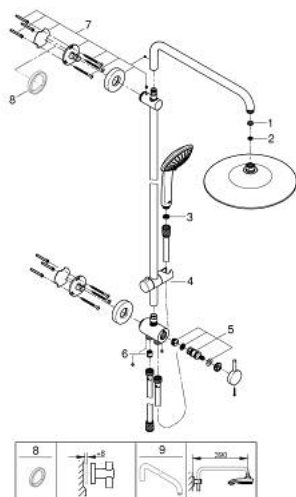

27 421 002 奥菲莉亚系统 260 淋浴系统,带分水器

产品描述

- Colour: 镀铬
- 包含:
- 花洒臂450毫米, 可水平转动
- 分水器切换使用手持花洒 和头顶花洒
- 奥菲莉亚260头顶花洒 (26 457)
- 雨淋式、智能雨淋式、喷射式
- 最大流量 (在3 Bar压力下) : 7.5升/分钟
- 带球形接头
- 头顶花洒可调节角度 $\pm 15^\circ$
- 奥菲莉亚110按摩式手持花洒(27 239)
- 雨淋式、智能雨淋式、按摩式
- maximum flow rate (at 3 bar): 8.5 l/min
- 手持花洒高度可调节
- 银色花洒软管1750毫米(28 388)
- 800毫米银色花洒软管
- 用1/2"800毫米花洒软管螺纹把龙头/墙出水弯管连接至供水管
- maximum flow rate (at 3 bar): 8.5 l/min
- 高仪幻洒技术
- 高仪持久镀铬饰面
- 奥菲莉亚高仪幻洒调节器 (连续降低流速)
- 快速清洁技术, 防止水垢
- 内部水流导管, 使用寿命更长
- 不打结设计, 防止软管缠绕打结
- 适用即时热水器
- 最低流量 5 升/分钟
- 推荐最低水压 1.0 Bar

27 421 002 奥菲莉亚系统 260 淋浴系统,带分水器

备件, 十月 2016 – now

- 1: 连接垫圈 (Spare part-nr. 0138900M)
- 2: 滤网 (Spare part-nr. 48007000)
- 3: 滤网 (Spare part-nr. 0700200M)
- 4: 滑块 (Spare part-nr. 12140000)
- 5: Repl.kit f.rotary valve (Spare part-nr. 45915000)
- 6: 防回流阀 (Spare part-nr. 08565000)
- 7: 花洒杆托架 (Spare part-nr. 48279000)
- 8: 平衡板 (Spare part-nr. 27180000)*
- 9: 花洒臂 (Spare part-nr. 14047000)*