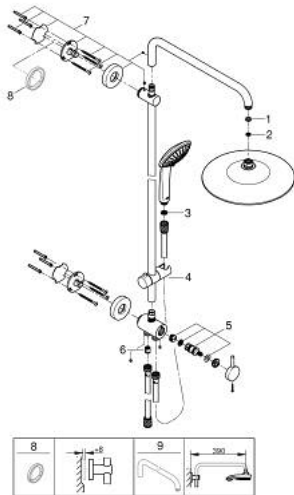

27 421 002 奥菲莉亚系统 260 淋浴系统,带分水器

产品描述

- Colour: 镀铬
- 包含:
- 花洒臂450毫米, 可水平转动
- 分水器切换使用手持花洒 和头顶花洒
- Ø110;奥菲莉亚260头顶花洒 (26 457)
- 雨淋式、智能雨淋式、喷射式
- 最大流量 (在3 Bar压力下) : 7.5升/分钟
- 带球形接头
- 头顶花洒可调节角度 $\pm 15^\circ$
- 奥菲莉亚110按摩式手持花洒(27 239)
- 雨淋式、智能雨淋式、按摩式
- maximum flow rate (at 3 bar): 8.5 l/min
- 手持花洒高度可调节
- 银色花洒软管1750毫米(28 388)
- 800毫米银色花洒软管
- 用1/2"800毫米花洒软管螺纹把龙头/墙出水弯管连接至供水管
- maximum flow rate system (at 3 bar): 8.5 l/min
- 高仪乐可节技术减少耗水量
- 高仪幻洒技术
- 高仪持久镀铬饰面
- Ø160;高仪幻洒调节器 (连续降低流速)
- 快速清洁技术, 防止水垢
- 内部水流导管, 使用寿命更长
- 不打结设计, 防止软管缠绕打结
- 适用即时热水器
- 最低流量 5 升/分钟
- 推荐最低水压 1.0 Bar

27 421 002 奥菲莉亚系统 260 淋浴系统,带分水器

备件, 十月 2016 – now

1: 连接垫圈 (Spare part-nr. 0138900M)

2: 滤网 (Spare part-nr. 48007000)

3: 滤网 (Spare part-nr. 0700200M)

4: 滑块 (Spare part-nr. 12140000)

5: Repl.kit f.rotary valve (Spare part-nr. 45915000)

6: 防回流阀 (Spare part-nr. 08565000)

7: 花洒杆托架 (Spare part-nr. 48279000)

8: 平衡板 (Spare part-nr. 27180000)*

9: 花洒臂 (Spare part-nr. 14047000)*

* Optional accessories