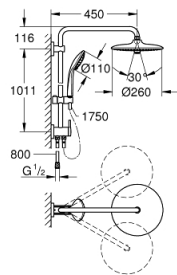

27 421 002 奥菲莉亚系统 260 淋浴系统,带分水器

产品描述

- Colour: 镀铬
- 包含:
- 花洒臂450毫米, 可水平转动
- 分水器切换使用手持花洒 和头顶花洒
- Ø110;奥菲莉亚260头顶花洒 (26 457)
- 雨淋式、智能雨淋式、喷射式
- 最大流量 (在3 Bar压力下) : 7.5升/分钟
- 带球形接头
- 头顶花洒可调节角度 $\pm 15^\circ$
- 奥菲莉亚110按摩式手持花洒(27 239)
- 雨淋式、智能雨淋式、按摩式
- maximum flow rate (at 3 bar): 8.5 l/min
- 手持花洒高度可调节
- 银色花洒软管1750毫米(28 388)
- 800毫米银色花洒软管
- 用1/2"800毫米花洒软管螺纹把龙头/墙出水弯管连接至供水管
- maximum flow rate system (at 3 bar): 8.5 l/min
- 高仪乐可节技术减少耗水量
- 高仪幻洒技术
- 高仪持久镀铬饰面
- Ø160;高仪幻洒调节器 (连续降低流速)
- 快速清洁技术, 防止水垢
- 内部水流导管, 使用寿命更长
- 不打结设计, 防止软管缠绕打结
- 适用即时热水器
- 最低流量 5 升/分钟
- 推荐最低水压 1.0 Bar

27 421 002 奥菲莉亚系统 260 淋浴系统,带分水器

备件, 十月 2016 – now

1: 连接垫圈 (Spare part-nr. 0138900M)

2: 滤网 (Spare part-nr. 48007000)

3: 滤网 (Spare part-nr. 0700200M)

4: 滑块 (Spare part-nr. 12140000)

5: Repl.kit f.rotary valve (Spare part-nr. 45915000)