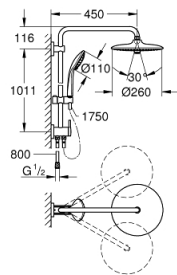

27 421 002 奥菲莉亚系统 260 淋浴系统,带分水器

产品描述

- Colour: 镀铬
- 包含:
- 花洒臂450毫米, 可水平转动
- 分水器切换使用手持花洒 和头顶花洒
- 奥菲莉亚260头顶花洒 (26 457)
- 雨淋式、智能雨淋式、喷射式
- 最大流量 (在3 Bar压力下) : 7.5升/分钟
- 带球形接头
- 头顶花洒可调节角度 $\pm 15^\circ$
- 奥菲莉亚110按摩式手持花洒(27 239)
- 雨淋式、智能雨淋式、按摩式
- maximum flow rate (at 3 bar): 8.5 l/min
- 手持花洒高度可调节
- 银色花洒软管1750毫米(28 388)
- 800毫米银色花洒软管
- 用1/2"800毫米花洒软管螺纹把龙头/墙出水弯管连接至供水管
- maximum flow rate (at 3 bar): 8.5 l/min
- 高仪幻洒技术
- 高仪持久镀铬饰面
- 奥菲莉亚高仪幻洒调节器 (连续降低流速)
- 快速清洁技术, 防止水垢
- 内部水流导管, 使用寿命更长
- 不打结设计, 防止软管缠绕打结
- 适用即时热水器
- 最低流量 5 升/分钟
- 推荐最低水压 1.0 Bar

27 421 002 奥菲莉亚系统 260 淋浴系统,带分水器

备件, 十月 2016 – now

- 1: 连接垫圈 (Spare part-nr. 0138900M)
- 2: 滤网 (Spare part-nr. 48007000)
- 3: 滤网 (Spare part-nr. 0700200M)
- 4: 滑块 (Spare part-nr. 12140000)
- 5: Repl.kit f.rotary valve (Spare part-nr. 45915000)
- 6: 防回流阀 (Spare part-nr. 08565000)
- 7: 花洒杆托架 (Spare part-nr. 48279000)
- 8: 平衡板 (Spare part-nr. 27180000)*
- 9: 花洒臂 (Spare part-nr. 14047000)*