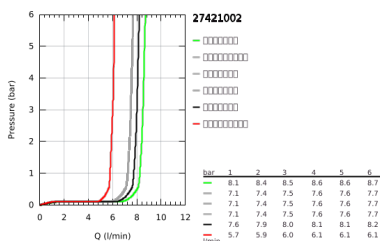

27 421 002 奥菲莉亚系统 260 淋浴系统,带分水器

产品描述

- Colour: 镀铬
- 包含:
- 花洒臂450毫米, 可水平转动
- 分水器切换使用手持花洒 和头顶花洒
- Ø110;奥菲莉亚260头顶花洒 (26 457)
- 雨淋式、智能雨淋式、喷射式
- 最大流量 (在3 Bar压力下) : 7.5升/分钟
- 带球形接头
- 头顶花洒可调节角度 $\pm 15^\circ$
- 奥菲莉亚110按摩式手持花洒(27 239)
- 雨淋式、智能雨淋式、按摩式
- maximum flow rate (at 3 bar): 8.5 l/min
- 手持花洒高度可调节
- 银色花洒软管1750毫米(28 388)
- 800毫米银色花洒软管
- 用1/2"800毫米花洒软管螺纹把龙头/墙出水弯管连接至供水管
- maximum flow rate system (at 3 bar): 8.5 l/min
- 高仪乐可节技术减少耗水量
- 高仪幻洒技术
- 高仪持久镀铬饰面
- Ø160;高仪幻洒调节器 (连续降低流速)
- 快速清洁技术, 防止水垢
- 内部水流导管, 使用寿命更长
- 不打结设计, 防止软管缠绕打结
- 适用即时热水器
- 最低流量 5 升/分钟
- 推荐最低水压 1.0 Bar