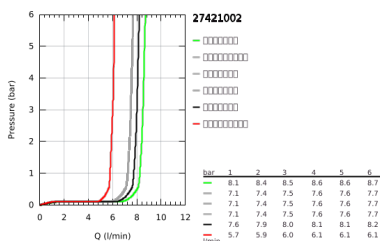

27 421 002 奥菲莉亚系统 260 淋浴系统,带分水器

产品描述

- Colour: 镀铬
- 包含:
- 花洒臂450毫米, 可水平转动
- 分水器切换使用手持花洒 和头顶花洒
- 奥菲莉亚260头顶花洒 (26 457)
- 雨淋式、智能雨淋式、喷射式
- 最大流量 (在3 Bar压力下) : 7.5升/分钟
- 带球形接头
- 头顶花洒可调节角度 $\pm 15^\circ$
- 奥菲莉亚110按摩式手持花洒(27 239)
- 雨淋式、智能雨淋式、按摩式
- maximum flow rate (at 3 bar): 8.5 l/min
- 手持花洒高度可调节
- 银色花洒软管1750毫米(28 388)
- 800毫米银色花洒软管
- 用1/2"800毫米花洒软管螺纹把龙头/墙出水弯管连接至供水管
- maximum flow rate (at 3 bar): 8.5 l/min
- 高仪幻洒技术
- 高仪持久镀铬饰面
- 奥菲莉亚高仪幻洒调节器 (连续降低流速)
- 快速清洁技术, 防止水垢
- 内部水流导管, 使用寿命更长
- 不打结设计, 防止软管缠绕打结
- 适用即时热水器
- 最低流量 5 升/分钟
- 推荐最低水压 1.0 Bar