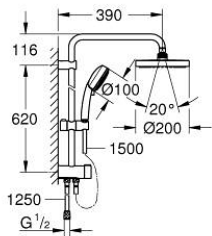

27 394 002 新天瀑200都市型 淋浴系统，带分水器

产品描述

- Colour: 镀铬
- 包含:
- 390毫米花洒臂，安装前可调节，带球形接头
- 使用分水器可切换使用手持花洒、头顶花洒或头顶花洒节水设置
- 新天瀑都市型200头顶花洒 (27 541)
- 头顶花洒2种出水模式 (通过分水器): 雨淋式、节水雨淋式
- 带球形接头
- 头顶花洒可调节角度 $\pm 15^\circ$
- 新天瀑都市型100手持花洒 (27 573)
- 富氧雨淋式、雨淋式、喷射式、按摩式
- 手持花洒高度可调节
- 分水器在上固定点间距620毫米
- 适配花洒软管1500毫米 (28 151)
- 适配花洒软管1250毫米 (28 150)
- 灵活安装: 1250 毫米软管 (28 150) 可连接至龙头或墙出水口
- 最低流量: 7升/分钟
- 高仪幻洒技术
- 高仪持久镀铬饰面
- 快速清洁技术，防止水垢
- 内部水流导管，使用寿命更长

27 394 002 新天瀑200都市型 淋浴系统，带分水器

备件, 三月 2017 – now

1: 滤网 (Spare part-nr. 0700200M)

2: 滑块 (Spare part-nr. 12140000)

3: 分水器 (Spare part-nr. 48338000)

4: 平衡板 (Spare part-nr. 26496000)*

* Optional accessories