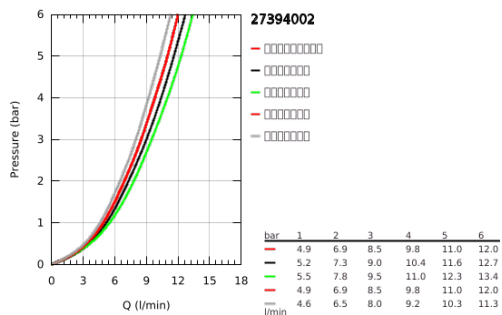

27 394 002 新天瀑200都市型 淋浴系统，带分水器

产品描述

- Colour: 镀铬
- 包含:
- 390毫米花洒臂，安装前可调节，带球形接头
- 使用分水器可切换使用手持花洒、头顶花洒或头顶花洒节水设置
- 新天瀑都市型200头顶花洒 (27 541)
- 头顶花洒2种出水模式 (通过分水器): 雨淋式、节水雨淋式
- 带球形接头
- 头顶花洒可调节角度 $\pm 15^\circ$
- 新天瀑都市型100手持花洒 (27 573)
- 富氧雨淋式、雨淋式、喷射式、按摩式
- 手持花洒高度可调节
- 分水器在上固定点间距620毫米
- 适配花洒软管1500毫米 (28 151)
- 适配花洒软管1250毫米 (28 150)
- 灵活安装: 1250 毫米软管 (28 150) 可连接至龙头或墙出水口
- 最低流量: 7升/分钟
- 高仪幻洒技术
- 高仪持久镀铬饰面
- 快速清洁技术，防止水垢
- 内部水流导管，使用寿命更长