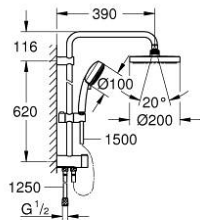

27 394 001 新天瀑200都市型 淋浴系统，带分水器

产品描述

- Colour: 镀铬
- 包含:
- 390毫米花洒臂，安装前可调节，带球形接头
- 使用分水器可切换使用手持花洒、头顶花洒或头顶花洒节水设置
- 新天瀑都市型200头顶花洒 (27 541)
- 头顶花洒2种出水模式 (通过分水器): 雨淋式、节水雨淋式
- 带球形接头
- 头顶花洒可调节角度 $\pm 15^\circ$
- 新天瀑都市型 100手持花洒 (27 573 001)
- 富氧雨淋式、雨淋式、喷射式、按摩式
- 手持花洒高度可调节
- 分水器上和上固定点间距620毫米
- 适配花洒软管1500毫米 (28 151)
- 适配花洒软管1250毫米 (28 150)
- 灵活安装: 1250 毫米软管 (28 150) 可连接至龙头或墙出水口
- 最低流量: 7升/分钟
- 高仪幻洒技术
- 高仪持久镀铬饰面
- 快速清洁技术，防止水垢
- 内部水流导管，使用寿命更长

27 394 001 新天瀑200都市型 淋浴系统，带分水器

备件, 十二月 2015 – now

1: 滤网 (Spare part-nr. 0700200M)

2: 滑块 (Spare part-nr. 12140000)

3: 分水器 (Spare part-nr. 48338000)

4: 平衡板 (Spare part-nr. 26496000)*

* Optional accessories