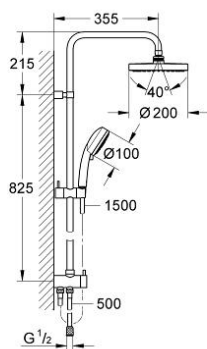

27 394 000 新天瀑200都市型 淋浴系统,带分水器

产品描述

- Colour: 镀铬
- 包含:
 - horizontal shower arm
 - 分水器切换使用手持花洒 和头顶花洒
- 可选:
 - 新天瀑都市型200头顶花洒 (27 541)
 - 喷洒模式: 雨淋式
 - 带球形接头
 - 花洒可调节角度 $\pm 20^\circ$
 - 新天瀑都市型 100手持花洒 (27 573 001)
 - 手持花洒高度可调节
 - 瑞丽舒宝软管

27 394 000 新天瀑200都市型 淋浴系统,带分水器

备件, 九月 2009 – now

1: 分水器 (Spare part-nr. 46877000)

2: 滑块 (Spare part-nr. 46876000)

3: 滤网 (Spare part-nr. 0700200M)

4: 安装配套 (Spare part-nr. 46878000)