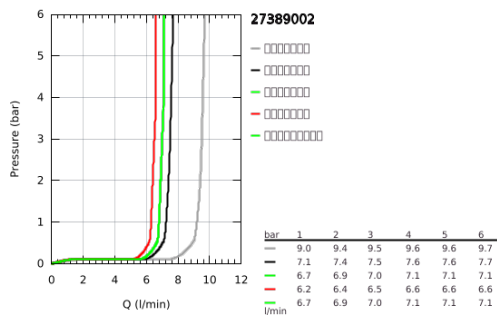

27 389 002 新天瀑200 淋浴系统，带分水器

产品描述

- Colour: 镀铬
- 包含:
- 390毫米花洒臂，安装前可调节，带球形接头
- 使用分水器可切换使用手持花洒、头顶花洒或头顶花洒节水设置
- 新天瀑都市型200头顶花洒 (27 541)
- 头顶花洒2种出水模式 (通过分水器): 雨淋式、节水雨淋式
- 带球形接头
- 头顶花洒可调节角度 $\pm 15^\circ$
- 新天瀑100经典四式手持花洒 (28 578)
- 富氧雨淋式、雨淋式、喷射式、按摩式
- 手持花洒高度可调节
- 分水器上和固定点间距620毫米
- 适配花洒软管1500毫米 (28 151)
- 适配花洒软管1250毫米 (28 150)
- 灵活安装: 1250 毫米软管 (28 150) 可连接至龙头或墙出水口
- 最低流量: 7升/分钟
- 高仪幻洒技术
- 高仪持久镀铬饰面
- 快速清洁技术，防止水垢
- 内部水流导管，使用寿命更长
- 防跌落硅胶保护环，防止花洒掉落损坏，同时保护家人安全