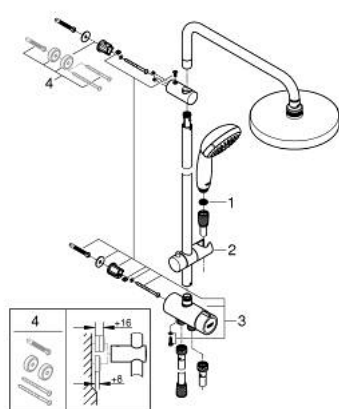

27 389 002 新天瀑200 淋浴系统，带分水器

产品描述

- Colour: 镀铬
- 包含:
- 390毫米花洒臂，安装前可调节，带球形接头
- 使用分水器可切换使用手持花洒、头顶花洒或头顶花洒节水设置
- 新天瀑都市型200头顶花洒 (27 541)
- 头顶花洒2种出水模式 (通过分水器): 雨淋式、节水雨淋式
- 带球形接头
- 头顶花洒可调节角度 $\pm 15^\circ$
- 新天瀑100经典四式手持花洒 (28 578)
- 富氧雨淋式、雨淋式、喷射式、按摩式
- 手持花洒高度可调节
- 分水器上和固定点间距620毫米
- 适配花洒软管1500毫米 (28 151)
- 适配花洒软管1250毫米 (28 150)
- 灵活安装: 1250 毫米软管 (28 150) 可连接至龙头或墙出水口
- 最低流量: 7升/分钟
- 高仪幻洒技术
- 高仪持久镀铬饰面
- 快速清洁技术，防止水垢
- 内部水流导管，使用寿命更长
- 防跌落硅胶保护环，防止花洒掉落损坏，同时保护家人安全

27 389 002 新天瀑200 淋浴系统，带分水器

备件, 三月 2017 – now

1: 滤网 (Spare part-nr. 0700200M)

2: 滑块 (Spare part-nr. 12140000)

3: 分水器 (Spare part-nr. 48338000)

4: 平衡板 (Spare part-nr. 26496000)*

* Optional accessories