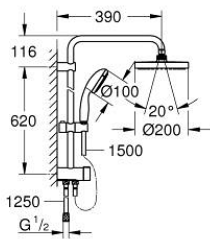

27 389 002 新天瀑200 淋浴系统，带分水器

产品描述

- Colour: 镀铬
- 包含:
- 390毫米花洒臂，安装前可调节，带球形接头
- 使用分水器可切换使用手持花洒、头顶花洒或头顶花洒节水设置
- 新天瀑都市型200头顶花洒 (27 541)
- 头顶花洒2种出水模式 (通过分水器): 雨淋式、节水雨淋式
- 带球形接头
- 头顶花洒可调节角度 $\pm 15^\circ$
- 新天瀑100经典四式手持花洒 (28 578)
- 富氧雨淋式、雨淋式、喷射式、按摩式
- 手持花洒高度可调节
- 分水器上和固定点间距620毫米
- 适配花洒软管1500毫米 (28 151)
- 适配花洒软管1250毫米 (28 150)
- 灵活安装: 1250 毫米软管 (28 150) 可连接至龙头或墙出水口
- 最低流量: 7升/分钟
- 高仪幻洒技术
- 高仪持久镀铬饰面
- 快速清洁技术，防止水垢
- 内部水流导管，使用寿命更长
- 防跌落硅胶保护环，防止花洒掉落损坏，同时保护家人安全

27 389 002 新天瀑200 淋浴系统，带分水器

备件, 三月 2017 – now

1: 滤网 (Spare part-nr. 0700200M)

2: 滑块 (Spare part-nr. 12140000)

3: 分水器 (Spare part-nr. 48338000)

4: 平衡板 (Spare part-nr. 26496000)*

* Optional accessories