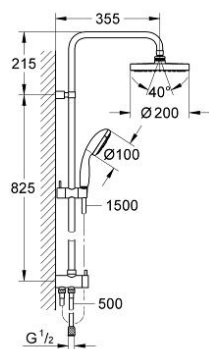

27 389 000 新天瀑200 淋浴系统,带分水器

产品描述

- Colour: 镀铬
- 包含:
 - horizontal shower arm
 - 分水器切换使用手持花洒 和头顶花洒
- 可选:
 - 新天瀑都市型200头顶花洒 (27 541)
 - 喷洒模式: 雨淋式
 - 带球形接头
 - 花洒可调节角度 $\pm 20^\circ$
 - hand shower Tempesta 100 (28 578 001)
 - 手持花洒高度可调节
 - 瑞丽舒宝软管

27 389 000 新天瀑200 淋浴系统,带分水器

备件, 九月 2009 – now

1: 分水器 (Spare part-nr. 46877000)

2: 滑块 (Spare part-nr. 46876000)

3: 滤网 (Spare part-nr. 0700200M)

4: 安装配套 (Spare part-nr. 46878000)