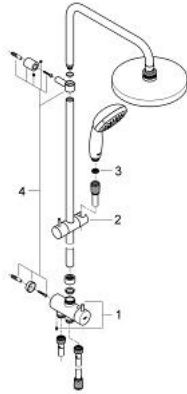

27 389 000 新天瀑200 淋浴系统,带分水器

产品描述

- Colour: 镀铬
- 包含:
 - horizontal shower arm
 - 分水器切换使用手持花洒 和头顶花洒
- 可选:
 - 新天瀑都市型200头顶花洒 (27 541)
 - 喷洒模式: 雨淋式
 - 带球形接头
 - 花洒可调节角度 $\pm 20^\circ$
 - hand shower Tempesta 100 (28 578 001)
 - 手持花洒高度可调节
 - 瑞丽舒宝软管

27 389 000 新天瀑200 淋浴系统,带分水器

备件, 九月 2009 – now

1: 分水器 (Spare part-nr. 46877000)

2: 滑块 (Spare part-nr. 46876000)

3: 滤网 (Spare part-nr. 0700200M)

4: 安装配套 (Spare part-nr. 46878000)