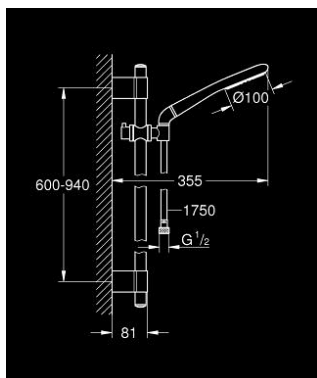

27 379 000 瑞雨艾肯 100 花洒杆组合，1种喷洒模式

产品描述

- Colour: 镀铬
- 包含:
 - 艾肯手持花洒 100 (27 377 000)
 - 花洒杆，900毫米 (28 819 001)
 - 带嵌墙式托架
 - 银色花洒软管1750毫米(28 388)
 - 金属弯头转接器，用于手持花洒和花洒组合的结合
- 高仪乐可节技术减少耗水量
- 冷触
- 高仪幻洒技术
- 高仪持久镀铬饰面
- 高仪快可适 Plus 可调支架距离用于转接到现有钻孔中
- 快速清洁技术，防止水垢
- 不打结设计，防止软管缠绕打结
- 适用即时热水器

27 379 000 瑞雨艾肯 100 花洒杆组合, 1种喷洒模式

备件, 九月 2016 – now

- 1: Cover cap (Spare part-nr. 45922000)
- 2: 滑块 (Spare part-nr. 06765000)
- 3: 花洒杆托架 (Spare part-nr. 48333000)
- 4: 滤网 (Spare part-nr. 0700200M)
- 5: 平衡板 (Spare part-nr. 45914XE0)*