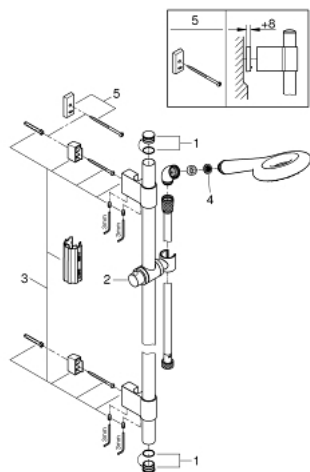

27 379 000 瑞雨艾肯 100 花洒杆组合，1种喷洒模式

产品描述

- Colour: 镀铬
- 包含:
 - 艾肯手持花洒 100 (27 377 000)
 - 花洒杆，900毫米 (28 819 001)
 - 带嵌墙式托架
 - 银色花洒软管1750毫米(28 388)
 - 金属弯头转接器，用于手持花洒和花洒组合的结合
- 高仪乐可节技术减少耗水量
- 冷触
- 高仪幻洒技术
- 高仪持久镀铬饰面
- 高仪快可适 Plus 可调支架距离用于转接到现有钻孔中
- 快速清洁技术，防止水垢
- 不打结设计，防止软管缠绕打结
- 适用即时热水器

27 379 000 瑞雨艾肯 100 花洒杆组合, 1种喷洒模式

备件, 九月 2016 – now

- 1: Cover cap (Spare part-nr. 45922000)
- 2: 滑块 (Spare part-nr. 06765000)
- 3: 花洒杆托架 (Spare part-nr. 48333000)
- 4: 滤网 (Spare part-nr. 0700200M)
- 5: 平衡板 (Spare part-nr. 45914XE0)*