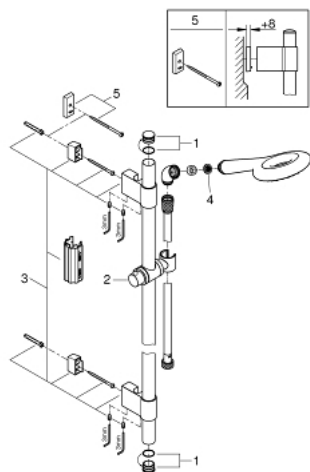

27 378 000 瑞雨艾肯 100 花洒杆组合，1种喷洒模式

产品描述

- Colour: 镀铬
- 包含:
 - 艾肯手持花洒 100 (27 377 000)
 - 600 毫米花洒杆 (28 797 001)
 - 银色花洒软管1750毫米(28 388)
- 金属弯头转接器，用于手持花洒和花洒组合的结合
- 高仪乐可节技术减少耗水量
- 高仪幻洒技术
- 高仪持久镀铬饰面
- 高仪快可适 Plus 可调支架距离用于转接到现有钻孔中
- 快速清洁技术，防止水垢
- 内部水流导管，使用寿命更长
- 不打结设计，防止软管缠绕打结
- 适用即时热水器

27 378 000 瑞雨艾肯 100 花洒杆组合, 1种喷洒模式

备件, 九月 2016 – now

- 1: Cover cap (Spare part-nr. 45922000)
- 2: 花洒杆托架 (Spare part-nr. 0666700M)
- 2: 滑块 (Spare part-nr. 06765000)
- 3: 花洒杆托架 (Spare part-nr. 48333000)
- 4: 滤网 (Spare part-nr. 0700200M)
- 4: 配件套组 (Spare part-nr. 45403000)
- 5: 平衡板 (Spare part-nr. 45914XE0)*