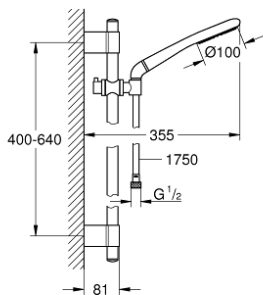

27 378 000 瑞雨艾肯 100 花洒杆组合，1种喷洒模式

产品描述

- Colour: 镀铬
- 包含:
 - 艾肯手持花洒 100 (27 377 000)
 - 600 毫米花洒杆 (28 797 001)
 - 银色花洒软管1750毫米(28 388)
- 金属弯头转接器，用于手持花洒和花洒组合的结合
- 高仪乐可节技术减少耗水量
- 高仪幻洒技术
- 高仪持久镀铬饰面
- 高仪快可适 Plus 可调支架距离用于转接到现有钻孔中
- 快速清洁技术，防止水垢
- 内部水流导管，使用寿命更长
- 不打结设计，防止软管缠绕打结
- 适用即时热水器

27 378 000 瑞雨艾肯 100 花洒杆组合, 1种喷洒模式

备件, 九月 2016 – now

- 1: Cover cap (Spare part-nr. 45922000)
- 2: 花洒杆托架 (Spare part-nr. 0666700M)
- 2: 滑块 (Spare part-nr. 06765000)
- 3: 花洒杆托架 (Spare part-nr. 48333000)
- 4: 滤网 (Spare part-nr. 0700200M)
- 4: 配件套组 (Spare part-nr. 45403000)
- 5: 平衡板 (Spare part-nr. 45914XE0)*