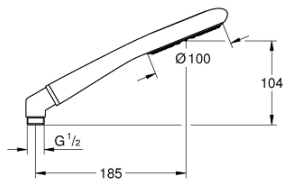

27 377 000 瑞雨艾肯 100 手持花洒

产品描述

- Colour: 镀铬
- 喷洒模式: 雨淋式
- 金属弯头转接器, 用于手持花洒和花洒组合的结合
- 高仪乐可节技术减少耗水量
- 冷触
- 高仪幻洒技术
- 高仪持久镀铬饰面
- 快速清洁技术, 防止水垢
- 内部水流导管, 使用寿命更长
- 适用即时热水器
- 推荐最低水压 1.0 Bar

Pure Freude
an Wasser

27 377 000 瑞雨艾肯 100 手持花洒