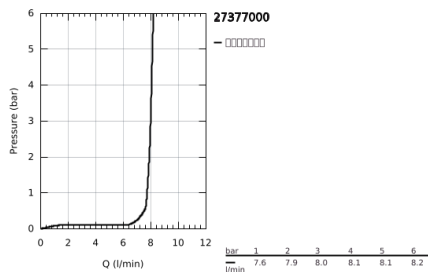

27 377 000 瑞雨艾肯 100 手持花洒

产品描述

- Colour: 镀铬
- 喷洒模式: 雨淋式
- 金属弯头转接器, 用于手持花洒和花洒组合的结合
- 高仪乐可节技术减少耗水量
- 冷触
- 高仪幻洒技术
- 高仪持久镀铬饰面
- 快速清洁技术, 防止水垢
- 内部水流导管, 使用寿命更长
- 适用即时热水器
- 推荐最低水压 1.0 Bar

Pure Freude
an Wasser

27 377 000 瑞雨艾肯 100 手持花洒