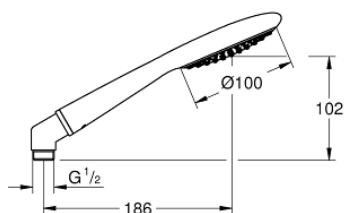

27 376 000 瑞雨斯露 100 手持花洒

产品描述

- Colour: 镀铬
- 喷洒模式: 雨淋式
- 最大流量 (在3 Bar压力下): 15升 /分钟
- 金属弯头转接器, 用于手持花洒和花洒组合的结合
- 冷触
- 高仪幻洒技术
- 高仪持久镀铬饰面
- 快速清洁技术, 防止水垢
- 内部水流导管, 使用寿命更长
- 适用即时热水器
- 推荐最低水压 1.0 Bar

Pure Freude
an Wasser