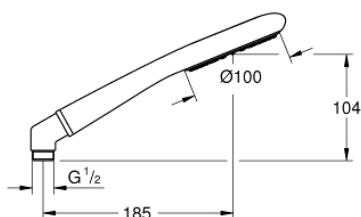

27 375 000 瑞雨艾肯 100 手持花洒

产品描述

- Colour: 镀铬
- 喷洒模式: 雨淋式
- 金属弯头转接器, 用于手持花洒和花洒组合的结合
- 高仪幻洒技术
- 高仪持久镀铬饰面
- 快速清洁技术, 防止水垢
- 内部水流导管, 使用寿命更长
- 适用即时热水器

Pure Freude
an Wasser

27 375 000 瑞雨艾肯 100 手持花洒

备件, 十月 2009 – now