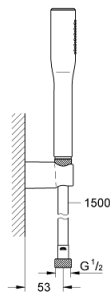

27 369 000 奥菲莉亚都市型 手持花洒组合

产品描述

- Colour: 镀铬
- 包含:
 - 手持花洒
 - 最大流量（在3巴压力下）：8升/分钟
 - 挂墙式花洒托架 (27 056)
 - 银色花洒软管，1500毫米，1/2" x 1/2" (28 364 000)
 - 高仪乐可节技术减少耗水量
 - 高仪持久镀铬饰面
 - 快速清洁技术，防止水垢
 - 内部水流导管，使用寿命更长
 - 不打结设计，防止软管缠绕打结
 - 适用即时热水器
 - 推荐最低水压 0.5巴

Pure Freude
an Wasser

27 369 000 奥菲莉亚都市型 手持花洒组合

备件, 九月 2009 – now

1: 滤网 (Spare part-nr. 0700200M)