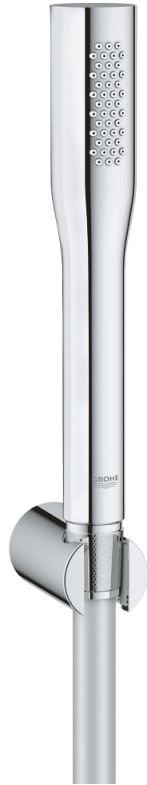

27 369 000 奥菲莉亚都市型 手持花洒组合

产品描述

- Colour: 镀铬
- 包含:
 - 手持花洒
 - 最大流量（在3巴压力下）：8升/分钟
 - 挂墙式花洒托架 (27 056)
 - 银色花洒软管，1500毫米，1/2" x 1/2" (28 364 000)
 - 高仪乐可节技术减少耗水量
 - 高仪持久镀铬饰面
 - 快速清洁技术，防止水垢
 - 内部水流导管，使用寿命更长
 - 不打结设计，防止软管缠绕打结
 - 适用即时热水器
 - 推荐最低水压 0.5巴

Pure Freude
an Wasser

27 369 000 奥菲莉亚都市型 手持花洒组合

备件, 九月 2009 – now

1: 滤网 (Spare part-nr. 0700200M)