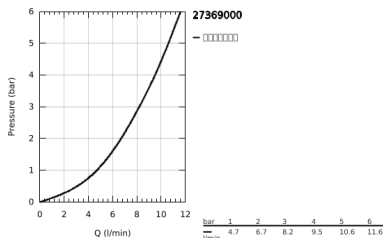

27 369 000 奥菲莉亚都市型 手持花洒组合

产品描述

- Colour: 镀铬
- 包含:
 - 手持花洒
 - 最大流量（在3巴压力下）：8升/分钟
 - 挂墙式花洒托架 (27 056)
 - 银色花洒软管，1500毫米，1/2" x 1/2" (28 364 000)
 - 高仪乐可节技术减少耗水量
 - 高仪持久镀铬饰面
 - 快速清洁技术，防止水垢
 - 内部水流导管，使用寿命更长
 - 不打结设计，防止软管缠绕打结
 - 适用即时热水器
 - 推荐最低水压 0.5巴