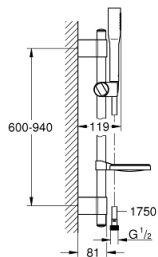

27 368 000 奥菲莉亚都市型 花洒杆组合, 1种喷洒模式

产品描述

- Colour: 镀铬
- 包含:
- 手持花洒
- 普通喷洒模式
- 最大流量 (在3巴压力下) : 8升/分钟

- 淋浴杆900 mm

- 带嵌墙式托架
- 银色花洒软管1750毫米(28 388)
- 皂碟 (27 206)
- 高仪乐可节技术减少耗水量
- 高仪持久镀铬饰面
- 高仪快可适 Plus 可调支架距离用于转接到现有钻孔中
- 快速清洁技术, 防止水垢
- 内部水流导管, 使用寿命更长
- 不打结设计, 防止软管缠绕打结
- 适用即时热水器
- 推荐最低水压 1.0 Bar

27 368 000 奥菲莉亚都市型 花洒杆组合, 1种喷洒模式

备件, 十月 2016 – now

- 1: Cover cap (Spare part-nr. 45922000)
- 2: 滑块 (Spare part-nr. 65380000)
- 3: 花洒杆托架 (Spare part-nr. 48333000)
- 4: 滤网 (Spare part-nr. 0700200M)
- 5: 平衡板 (Spare part-nr. 45914XE0)*