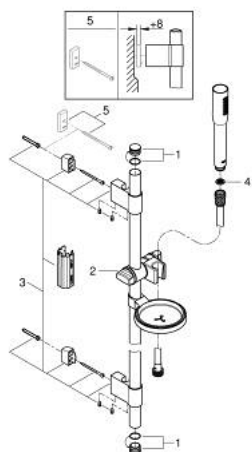

27 368 000 奥菲莉亚都市型 花洒杆组合, 1种喷洒模式

产品描述

- Colour: 镀铬
- 包含:
- 手持花洒
- 普通喷洒模式
- 最大流量 (在3巴压力下) : 8升/分钟

- 淋浴杆900 mm

- 带嵌墙式托架
- 银色花洒软管1750毫米(28 388)
- 皂碟 (27 206)
- 高仪乐可节技术减少耗水量
- 高仪持久镀铬饰面
- 高仪快可适 Plus 可调支架距离用于转接到现有钻孔中
- 快速清洁技术, 防止水垢
- 内部水流导管, 使用寿命更长
- 不打结设计, 防止软管缠绕打结
- 适用即时热水器
- 推荐最低水压 1.0 Bar

27 368 000 奥菲莉亚都市型 花洒杆组合, 1种喷洒模式

备件, 十月 2016 – now

- 1: Cover cap (Spare part-nr. 45922000)
- 2: 滑块 (Spare part-nr. 65380000)
- 3: 花洒杆托架 (Spare part-nr. 48333000)
- 4: 滤网 (Spare part-nr. 0700200M)
- 5: 平衡板 (Spare part-nr. 45914XE0)*