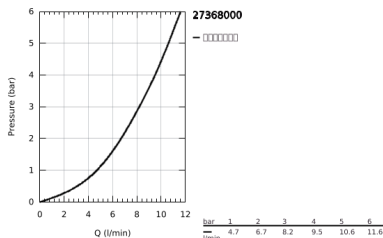

27 368 000 奥菲莉亚都市型 花洒杆组合, 1种喷洒模式

产品描述

- Colour: 镀铬
- 包含:
- 手持花洒
- 普通喷洒模式
- 最大流量 (在3巴压力下) : 8升/分钟

- 淋浴杆900 mm

- 带嵌墙式托架
- 银色花洒软管1750毫米(28 388)
- 皂碟 (27 206)
- 高仪乐可节技术减少耗水量
- 高仪持久镀铬饰面
- 高仪快可适 Plus 可调支架距离用于转接到现有钻孔中
- 快速清洁技术, 防止水垢
- 内部水流导管, 使用寿命更长
- 不打结设计, 防止软管缠绕打结
- 适用即时热水器
- 推荐最低水压 1.0 Bar