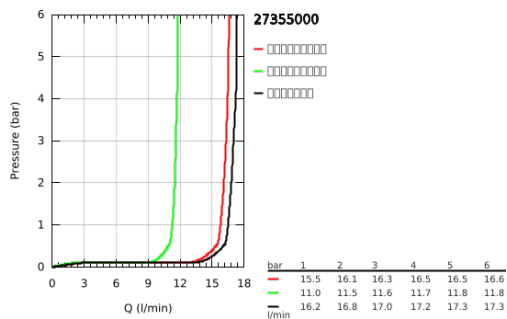

27 355 000 奥菲莉亚 110 香槟 三式手持花洒组合

产品描述

- Colour: 镀铬
- 包含:
- 香槟式手持花洒(27 222 000)
- maximum flow rate (at 3 bar): 17 l/min
- 嵌墙式花洒托架
- 银色花洒软管1750毫米(28 388)
- 高仪幻洒技术
- 高仪幻洒调节器 (连续降低流速)
- 高仪持久镀铬饰面
- 快速清洁技术, 防止水垢
- 内部水流导管, 使用寿命更长
- 不打结设计, 防止软管缠绕打结
- 适用即时热水器
- 推荐最低水压 1.0 Bar

27 355 000 奥菲莉亚 110 香槟 三式手持花洒组合

备件, 八月 2009 – now

1: 滤网 (Spare part-nr. 0700200M)