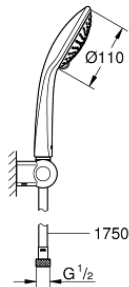

27 355 000 奥菲莉亚 110 香槟 三式手持花洒组合

产品描述

- Colour: 镀铬
- 包含:
- 香槟式手持花洒(27 222 000)
- maximum flow rate (at 3 bar): 17 l/min
- 嵌墙式花洒托架
- 银色花洒软管1750毫米(28 388)
- 高仪幻洒技术
- 高仪幻洒调节器 (连续降低流速)
- 高仪持久镀铬饰面
- 快速清洁技术, 防止水垢
- 内部水流导管, 使用寿命更长
- 不打结设计, 防止软管缠绕打结
- 适用即时热水器
- 推荐最低水压 1.0 Bar

27 355 000 奥菲莉亚 110 香槟 三式手持花洒组合

备件, 八月 2009 – now

1: 滤网 (Spare part-nr. 0700200M)