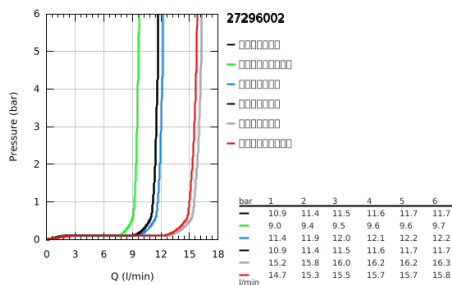

27 296 002 奥菲莉亚系统 260 恒温淋浴系统

产品描述

- Colour: 镀铬
- 包含:
- 花洒臂450毫米, 可水平转动
- 明装恒温器带分水功能
- 可选:
- 奥菲莉亚260头顶花洒 (26 455)
- 雨淋式、智能雨淋式、喷射式
- 带球形接头
- 头顶花洒可调节角度 $\pm 15^\circ$
- 奥菲莉亚110按摩手持花洒(27 221)
- 雨淋式、智能雨淋式、按摩式
- 手持花洒高度可调节
- 银色花洒软管1750毫米(28 388)
- 恒温热敏阀芯, 能瞬间达到设定的淋浴温度并保持水温恒定
- 38摄氏度安全锁定钮, 以防止儿童误将水温调高而烫伤
- 高仪安全锁定钮Plus含43 $^\circ$ C附加温度限制器
- 高仪幻洒技术
- 高仪持久镀铬饰面
- 高仪幻洒调节器 (连续降低流速)
- 快速清洁技术, 防止水垢
- 内部水流导管, 使用寿命更长
- 不打结设计, 防止软管缠绕打结
- 适用即时热水器
- 最低流量: 7升/分钟
- 升级选配件: 高仪易可得置物架 (26 362), 单独销售