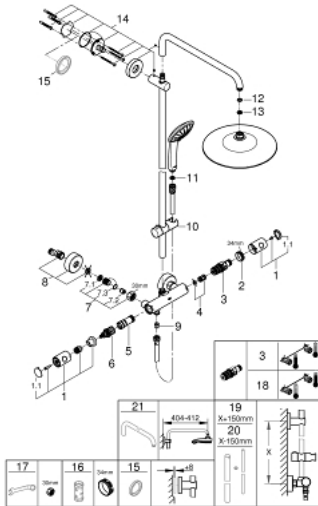

27 296 002 奥菲莉亚系统 260 恒温淋浴系统

产品描述

- Colour: 镀铬
- 包含:
- 花洒臂450毫米, 可水平转动
- 明装恒温器带分水功能
- 可选:
- 奥菲莉亚260头顶花洒 (26 455)
- 雨淋式、智能雨淋式、喷射式
- 带球形接头
- 头顶花洒可调节角度 $\pm 15^\circ$
- 奥菲莉亚110按摩手持花洒(27 221)
- 雨淋式、智能雨淋式、按摩式
- 手持花洒高度可调节
- 银色花洒软管1750毫米(28 388)
- 恒温热敏阀芯, 能瞬间达到设定的淋浴温度并保持水温恒定
- 38摄氏度安全锁定钮, 以防止儿童误将水温调高而烫伤
- 高仪安全锁定钮Plus含43 $^\circ$ C附加温度限制器
- 高仪幻洒技术
- 高仪持久镀铬饰面
- 高仪幻洒调节器 (连续降低流速)
- 快速清洁技术, 防止水垢
- 内部水流导管, 使用寿命更长
- 不打结设计, 防止软管缠绕打结
- 适用即时热水器
- 最低流量: 7升/分钟
- 升级选配件: 高仪易可得置物架 (26 362), 单独销售

27 296 002 奥菲莉亚系统 260 恒温淋浴系统

备件, 十月 2016 – now

- 1: 金属把手 (Spare part-nr. 47984000)
- 1.1: Cover cap (Spare part-nr. 6458500M)
- 2: 碗盆龙头<br type="_moz" /> (Spare part-nr. 47743000)
- 3: 恒温阀芯,1/2"US<br type="_moz" /> (Spare part-nr. 47439000)
- 4: 缓冲器 (Spare part-nr. 47398000)
- 5: 流量限制器 (Spare part-nr. 47751000)
- 6: 综合开关分水器 (Spare part-nr. 12433000)
- 7: 防回流阀 (Spare part-nr. 47189000)
- 7.1: 滤网 (Spare part-nr. 0726400M)
- 7.2: 防回流阀 (Spare part-nr. 08565000)
- 7.3: O型圈 ø 17 x ø 2 (Spare part-nr. 0305500M)
- 8: S弯 (Spare part-nr. 12662000)
- 9: 防回流阀 (Spare part-nr. 08565000)
- 10: 滑块 (Spare part-nr. 12140000)
- 11: 滤网 (Spare part-nr. 0700200M)
- 12: 连接垫圈 (Spare part-nr. 0138900M)
- 13: 滤网 (Spare part-nr. 48007000)
- 14: 花洒杆托架 (Spare part-nr. 48279000)
- 15: 平衡板 (Spare part-nr. 27180000)*
- 16: 套筒扳手 (Spare part-nr. 19332000)*
- 17: Special spanner (Spare part-nr. 19377000)*
- 18: GROHE TurboStat cartridge 1/2" (Spare part-nr. 47175000)*
- 19: 淋浴杆 (Spare part-nr. 48053000)*
- 20: 淋浴杆 (Spare part-nr. 48054000)*
- 21: 花洒臂 (Spare part-nr. 14047000)*