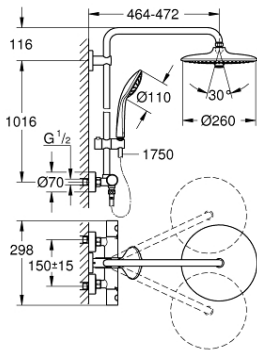

27 296 002 奥菲莉亚系统 260 恒温淋浴系统

产品描述

- Colour: 镀铬
- 包含:
- 花洒臂450毫米, 可水平转动
- 明装恒温器带分水功能
- 可选:
- 奥菲莉亚260头顶花洒 (26 455)
- 雨淋式、智能雨淋式、喷射式
- 带球形接头
- 头顶花洒可调节角度 $\pm 15^\circ$
- 奥菲莉亚110按摩手持花洒(27 221)
- 雨淋式、智能雨淋式、按摩式
- 手持花洒高度可调节
- 银色花洒软管1750毫米(28 388)
- 恒温热敏阀芯, 能瞬间达到设定的淋浴温度并保持水温恒定
- 38摄氏度安全锁定钮, 以防止儿童误将水温调高而烫伤
- 高仪安全锁定钮Plus含43 $^\circ$ C附加温度限制器
- 高仪幻洒技术
- 高仪持久镀铬饰面
- 高仪幻洒调节器 (连续降低流速)
- 快速清洁技术, 防止水垢
- 内部水流导管, 使用寿命更长
- 不打结设计, 防止软管缠绕打结
- 适用即时热水器
- 最低流量: 7升/分钟
- 升级选配件: 高仪易可得置物架 (26 362), 单独销售

27 296 002 奥菲莉亚系统 260 恒温淋浴系统

备件, 十月 2016 – now

- 1: 金属把手 (Spare part-nr. 47984000)
- 1.1: Cover cap (Spare part-nr. 6458500M)
- 2: 碗盆龙头<br type="_moz" /> (Spare part-nr. 47743000)
- 3: 恒温阀芯,1/2"US<br type="_moz" /> (Spare part-nr. 47439000)
- 4: 缓冲器 (Spare part-nr. 47398000)
- 5: 流量限制器 (Spare part-nr. 47751000)
- 6: 综合开关分水器 (Spare part-nr. 12433000)
- 7: 防回流阀 (Spare part-nr. 47189000)
- 7.1: 滤网 (Spare part-nr. 0726400M)
- 7.2: 防回流阀 (Spare part-nr. 08565000)
- 7.3: O型圈 ø 17 x ø 2 (Spare part-nr. 0305500M)
- 8: S弯 (Spare part-nr. 12662000)
- 9: 防回流阀 (Spare part-nr. 08565000)
- 10: 滑块 (Spare part-nr. 12140000)
- 11: 滤网 (Spare part-nr. 0700200M)
- 12: 连接垫圈 (Spare part-nr. 0138900M)
- 13: 滤网 (Spare part-nr. 48007000)
- 14: 花洒杆托架 (Spare part-nr. 48279000)
- 15: 平衡板 (Spare part-nr. 27180000)*
- 16: 套筒扳手 (Spare part-nr. 19332000)*
- 17: Special spanner (Spare part-nr. 19377000)*
- 18: GROHE TurboStat cartridge 1/2" (Spare part-nr. 47175000)*
- 19: 淋浴杆 (Spare part-nr. 48053000)*
- 20: 淋浴杆 (Spare part-nr. 48054000)*
- 21: 花洒臂 (Spare part-nr. 14047000)*