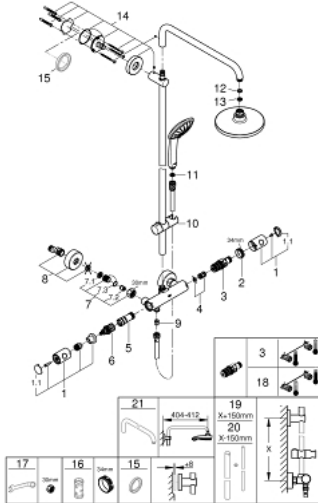

27 296 001 奥菲莉亚系统 180 恒温淋浴系统

产品描述

- Colour: 镀铬
- 包含:
- 花洒臂450毫米, 可水平转动
- 明装恒温器带分水功能
- 可选:
- 奥菲莉亚都市型180头顶花洒(27 491 000)
- 喷洒模式: 雨淋式
- maximum flow rate (at 3 bar): 15.5 l/min
- 带球形接头
- 头顶花洒可调节角度 $\pm 15^\circ$
- 奥菲莉亚110按摩式手持花洒(27 221)
- maximum flow rate (at 3 bar): 11.5 l/min
- 手持花洒高度可调节
- 银色花洒软管1750毫米(28 388)
- 恒温热敏阀芯, 能瞬间达到设定的淋浴温度并保持水温恒定
- 38摄氏度安全锁定钮, 以防止儿童误将水温调高而烫伤
- 高仪安全锁定钮Plus含 43° ; C附加温度限制器
- 高仪幻洒技术
- 高仪持久镀铬饰面
- 快速清洁技术, 防止水垢
- 内部水流导管, 使用寿命更长
- 不打结设计, 防止软管缠绕打结
- 适用即时热水器
- 最低流量: 7升/分钟
- 升级选配件: 高仪易可得 置物架 (26 362), 单独销售

27 296 001 奥菲莉亚系统 180 恒温淋浴系统

备件, 七月 2017 – now

- 1: 金属把手 (Spare part-nr. 47984000)
- 1.1: Cover cap (Spare part-nr. 6458500M)
- 2: 碗盆龙头 (Spare part-nr. 47743000)
- 3: 恒温阀芯, 1/2" US (Spare part-nr. 47439000)
- 4: 缓冲器 (Spare part-nr. 47398000)
- 5: 流量限制器 (Spare part-nr. 47751000)
- 6: 综合开关分水器 (Spare part-nr. 12433000)
- 7: 防回流阀 (Spare part-nr. 47189000)
- 7.1: 滤网 (Spare part-nr. 0726400M)
- 7.2: 防回流阀 (Spare part-nr. 08565000)
- 7.3: O型圈 $\varnothing 17 \times \varnothing 2$ (Spare part-nr. 0305500M)
- 8: S弯 (Spare part-nr. 12662000)
- 9: 防回流阀 (Spare part-nr. 08565000)
- 10: 滑块 (Spare part-nr. 12140000)
- 11: 滤网 (Spare part-nr. 0700200M)
- 12: 连接垫圈 (Spare part-nr. 0138900M)
- 13: 滤网 (Spare part-nr. 48007000)
- 14: 花洒杆托架 (Spare part-nr. 48279000)
- 15: 平衡板 (Spare part-nr. 27180000)*
- 16: 套筒扳手 (Spare part-nr. 19332000)*
- 17: Special spanner (Spare part-nr. 19377000)*
- 18: GROHE TurboStat cartridge 1/2" (Spare part-nr. 47175000)*
- 19: 淋浴杆 (Spare part-nr. 48053000)*
- 20: 淋浴杆 (Spare part-nr. 48054000)*
- 21: 花洒臂 (Spare part-nr. 14047000)*