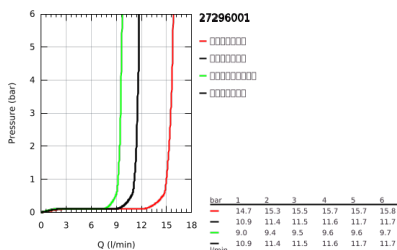

27 296 001 奥菲莉亚系统 180 恒温淋浴系统

产品描述

- Colour: 镀铬
- 包含:
- 花洒臂450毫米, 可水平转动
- 明装恒温器带分水功能
- 可选:
- 奥菲莉亚都市型180头顶花洒(27 491 000)
- 喷洒模式: 雨淋式
- maximum flow rate (at 3 bar): 15.5 l/min
- 带球形接头
- 头顶花洒可调节角度 $\pm 15^\circ$
- 奥菲莉亚110按摩式手持花洒(27 221)
- maximum flow rate (at 3 bar): 11.5 l/min
- 手持花洒高度可调节
- 银色花洒软管1750毫米(28 388)
- 恒温热敏阀芯, 能瞬间达到设定的淋浴温度并保持水温恒定
- 38摄氏度安全锁定钮, 以防止儿童误将水温调高而烫伤
- 高仪安全锁定钮Plus含 43° ; C附加温度限制器
- 高仪幻洒技术
- 高仪持久镀铬饰面
- 快速清洁技术, 防止水垢
- 内部水流导管, 使用寿命更长
- 不打结设计, 防止软管缠绕打结
- 适用即时热水器
- 最低流量: 7升/分钟
- 升级选配件: 高仪易可得 置物架 (26 362), 单独销售