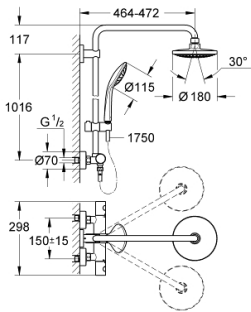

27 296 001 奥菲莉亚系统 180 恒温淋浴系统

产品描述

- Colour: 镀铬
- 包含:
- 花洒臂450毫米, 可水平转动
- 明装恒温器带分水功能
- 可选:
- 奥菲莉亚都市型180头顶花洒(27 491 000)
- 喷洒模式: 雨淋式
- maximum flow rate (at 3 bar): 15.5 l/min
- 带球形接头
- 头顶花洒可调节角度 $\pm 15^\circ$
- 奥菲莉亚110按摩式手持花洒(27 221)
- maximum flow rate (at 3 bar): 11.5 l/min
- 手持花洒高度可调节
- 银色花洒软管1750毫米(28 388)
- 恒温热敏阀芯, 能瞬间达到设定的淋浴温度并保持水温恒定
- 38摄氏度安全锁定钮, 以防止儿童误将水温调高而烫伤
- 高仪安全锁定钮Plus含 43° ; C附加温度限制器
- 高仪幻洒技术
- 高仪持久镀铬饰面
- 快速清洁技术, 防止水垢
- 内部水流导管, 使用寿命更长
- 不打结设计, 防止软管缠绕打结
- 适用即时热水器
- 最低流量: 7升/分钟
- 升级选配件: 高仪易可得 置物架 (26 362), 单独销售

27 296 001 奥菲莉亚系统 180 恒温淋浴系统

备件, 七月 2017 – now

- 1: 金属把手 (Spare part-nr. 47984000)
- 1.1: Cover cap (Spare part-nr. 6458500M)
- 2: 碗盆龙头 (Spare part-nr. 47743000)
- 3: 恒温阀芯, 1/2" US (Spare part-nr. 47439000)
- 4: 缓冲器 (Spare part-nr. 47398000)
- 5: 流量限制器 (Spare part-nr. 47751000)
- 6: 综合开关分水器 (Spare part-nr. 12433000)
- 7: 防回流阀 (Spare part-nr. 47189000)
- 7.1: 滤网 (Spare part-nr. 0726400M)
- 7.2: 防回流阀 (Spare part-nr. 08565000)
- 7.3: O型圈 $\varnothing 17 \times \varnothing 2$ (Spare part-nr. 0305500M)
- 8: S弯 (Spare part-nr. 12662000)
- 9: 防回流阀 (Spare part-nr. 08565000)
- 10: 滑块 (Spare part-nr. 12140000)
- 11: 滤网 (Spare part-nr. 0700200M)
- 12: 连接垫圈 (Spare part-nr. 0138900M)
- 13: 滤网 (Spare part-nr. 48007000)
- 14: 花洒杆托架 (Spare part-nr. 48279000)
- 15: 平衡板 (Spare part-nr. 27180000)*
- 16: 套筒扳手 (Spare part-nr. 19332000)*
- 17: Special spanner (Spare part-nr. 19377000)*
- 18: GROHE TurboStat cartridge 1/2" (Spare part-nr. 47175000)*
- 19: 淋浴杆 (Spare part-nr. 48053000)*
- 20: 淋浴杆 (Spare part-nr. 48054000)*
- 21: 花洒臂 (Spare part-nr. 14047000)*