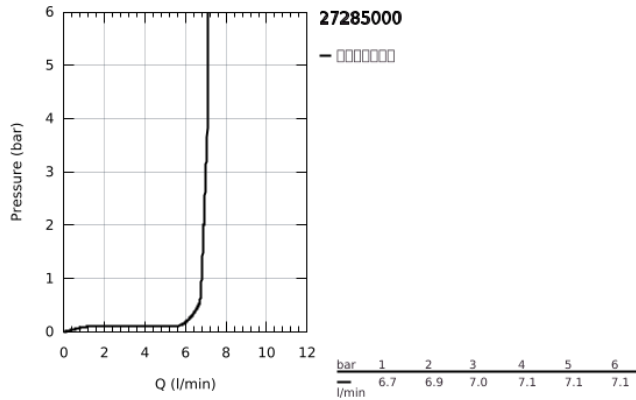

27 285 000 瑞雨F系列 10" 头顶花洒

产品描述

- Colour: 镀铬
- 喷洒模式: 雨淋式
- 254 x 254 mm
- 金属材质
- $\pm 20^\circ$ 可旋转球形接头
- 连接螺丝 $\frac{1}{2}$ ''
- 高仪乐可节技术减少耗水量
- 高仪幻洒技术
- 高仪持久镀铬饰面
- 快速清洁技术, 防止水垢
- 适用即时热水器
- 推荐最低水压 1.0 Bar

27 285 000 瑞雨F系列 10" 头顶花洒

备件, 八月 2008 – now

1: 零件配套 (Spare part-nr. 45933000)