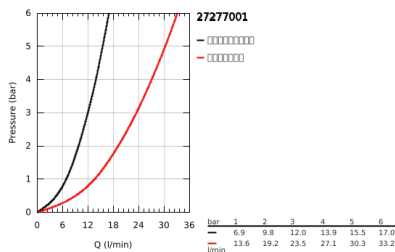

## 27 277 001 瑞雨艾肯 150 二式花洒组合

### 产品描述

- Colour: 镀铬
- 包含:
- 艾肯手持花洒 150 (27 276 000)
- 花洒杆, 900毫米 (28 819 001)
- 带嵌墙式托架
- 银色花洒软管1750毫米(28 388)
- 金属弯头转接器, 用于手持花洒和花洒组合的结合
- 高仪幻洒技术
- 高仪持久镀铬饰面
- 高仪快可适 Plus 可调支架距离用于转接到现有钻孔中
- 快速清洁技术, 防止水垢
- 内部水流导管, 使用寿命更长
- 不打结设计, 防止软管缠绕打结
- 适用即时热水器