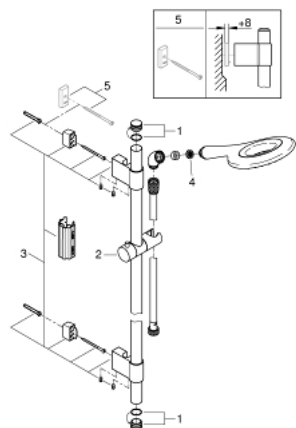

## 27 277 001 瑞雨艾肯 150 二式花洒组合

### 产品描述

- Colour: 镀铬
- 包含:
- 艾肯手持花洒 150 (27 276 000)
- 花洒杆, 900毫米 (28 819 001)
- 带嵌墙式托架
- 银色花洒软管1750毫米(28 388)
- 金属弯头转接器, 用于手持花洒和花洒组合的结合
- 高仪幻洒技术
- 高仪持久镀铬饰面
- 高仪快可适 Plus 可调支架距离用于转接到现有钻孔中
- 快速清洁技术, 防止水垢
- 内部水流导管, 使用寿命更长
- 不打结设计, 防止软管缠绕打结
- 适用即时热水器

## 27 277 001 瑞雨艾肯 150 二式花洒组合

备件, 十一月 2021 – now

- 1: Cover cap (Spare part-nr. 45922000)
- 2: 滑块 (Spare part-nr. 48177000)
- 3: 花洒杆托架 (Spare part-nr. 48333000)
- 4: 滤网 (Spare part-nr. 0700200M)
- 5: 平衡板 (Spare part-nr. 45914XE0)\*