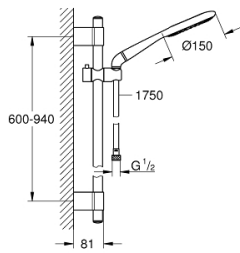

## 27 277 001 瑞雨艾肯 150 二式花洒组合

### 产品描述

- Colour: 镀铬
- 包含:
- 艾肯手持花洒 150 (27 276 000)
- 花洒杆, 900毫米 (28 819 001)
- 带嵌墙式托架
- 银色花洒软管1750毫米(28 388)
- 金属弯头转接器, 用于手持花洒和花洒组合的结合
- 高仪幻洒技术
- 高仪持久镀铬饰面
- 高仪快可适 Plus 可调支架距离用于转接到现有钻孔中
- 快速清洁技术, 防止水垢
- 内部水流导管, 使用寿命更长
- 不打结设计, 防止软管缠绕打结
- 适用即时热水器