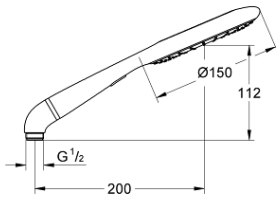

27 276 000 瑞雨艾肯 150 二式手持花洒

产品描述

- Colour: 镀铬
- 雨淋式、节水雨淋式
- 环保功能（降低流量）
- 高仪乐可节技术减少耗水量
- 金属弯头转接器用于组合手持花洒和花洒软管
- 高仪幻洒技术
- 高仪持久镀铬饰面
- 快速清洁技术，防止水垢
- 内部水流导管，使用寿命更长
- 通用装配系统，适用于所有标准花洒软管
- 适用即时热水器

Pure Freude
an Wasser