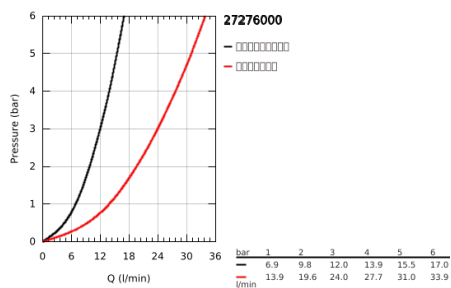

27 276 000 瑞雨艾肯 150 二式手持花洒

产品描述

- Colour: 镀铬
- 雨淋式、节水雨淋式
- 环保功能（降低流量）
- 高仪乐可节技术减少耗水量
- 金属弯头转接器用于组合手持花洒和花洒软管
- 高仪幻洒技术
- 高仪持久镀铬饰面
- 快速清洁技术，防止水垢
- 内部水流导管，使用寿命更长
- 通用装配系统，适用于所有标准花洒软管
- 适用即时热水器

Pure Freude
an Wasser