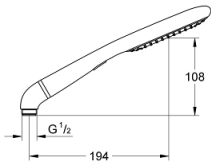

27 274 000 RAINSHOWER ECO 120 二式手持花洒

产品描述

- Colour: 镀铬
- 雨淋式、节水雨淋式
- 环保功能（降低流量）
- 金属弯头转接器，用于手持花洒和花洒组合的结合
- 高仪持久镀铬饰面
- 高仪幻洒技术
- 快速清洁技术，防止水垢
- 内部水流导管，使用寿命更长
- 通用装配系统，适用于所有标准花洒软管
- 适用即时热水器
- 推荐最低水压 1.0 Bar

27 274 000 RAINSHOWER ECO 120 二式手持花洒

备件, 八月 2008 – now

1: 滤网 (Spare part-nr. 0700200M)