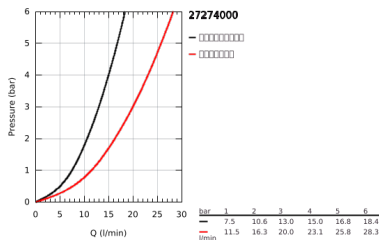

27 274 000 RAINSHOWER ECO 120 二式手持花洒

产品描述

- Colour: 镀铬
- 雨淋式、节水雨淋式
- 环保功能（降低流量）
- 金属弯头转接器，用于手持花洒和花洒组合的结合
- 高仪持久镀铬饰面
- 高仪幻洒技术
- 快速清洁技术，防止水垢
- 内部水流导管，使用寿命更长
- 通用装配系统，适用于所有标准花洒软管
- 适用即时热水器
- 推荐最低水压 1.0 Bar