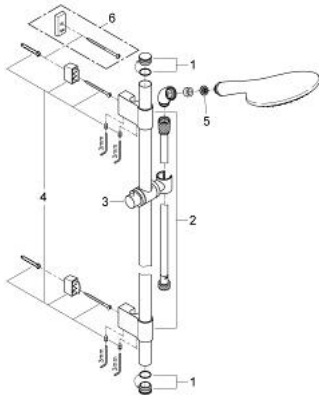

27 273 LS1 瑞雨斯露 150 二式花洒组合

产品描述

- Colour: 月晕白
- 斯露手持花洒 150 (27 272 000)
- 包含:
- 花洒杆, 900毫米 (28 819 001)
- 带嵌墙式托架
- 银色花洒软管1750毫米(28 388)
- 金属弯头转接器, 用于手持花洒和花洒组合的结合
- 高仪幻洒技术
- 高仪持久镀铬饰面
- 高仪快可适 Plus 可调支架距离用于转接到现有钻孔中
- 快速清洁技术, 防止水垢
- 内部水流导管, 使用寿命更长
- 不打结设计, 防止软管缠绕打结
- 适用即时热水器

27 273 LS1 瑞雨斯露 150 二式花洒组合

备件, 十一月 2009 – now

1: Cover cap (Spare part-nr. 45922000)

2: 花洒杆托架 (Spare part-nr. 0666700M)

3: 滑块 (Spare part-nr. 06765000)

4: 配件套组 (Spare part-nr. 45403000)

5: 滤网 (Spare part-nr. 0700200M)

6: 平衡板 (Spare part-nr. 45914XE0)*

* Optional accessories