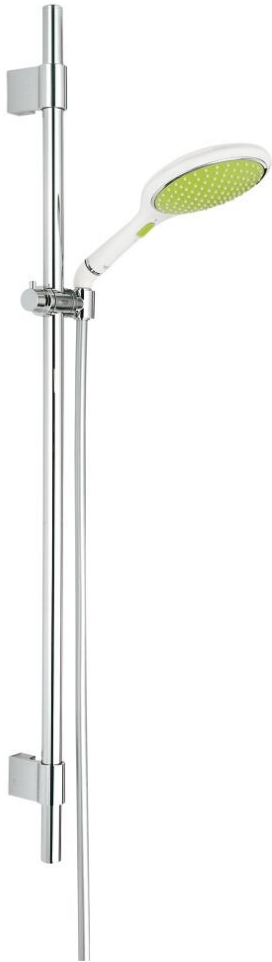

27 273 LS1 瑞雨斯露 150 二式花洒组合

产品描述

- Colour: 月晕白
- 斯露手持花洒 150 (27 272 000)
- 包含:
- 花洒杆, 900毫米 (28 819 001)
- 带嵌墙式托架
- 银色花洒软管1750毫米(28 388)
- 金属弯头转接器, 用于手持花洒和花洒组合的结合
- 高仪幻洒技术
- 高仪持久镀铬饰面
- 高仪快可适 Plus 可调支架距离用于转接到现有钻孔中
- 快速清洁技术, 防止水垢
- 内部水流导管, 使用寿命更长
- 不打结设计, 防止软管缠绕打结
- 适用即时热水器

27 273 LS1 瑞雨斯露 150 二式花洒组合

备件, 十一月 2009 – now

1: Cover cap (Spare part-nr. 45922000)

2: 花洒杆托架 (Spare part-nr. 0666700M)

3: 滑块 (Spare part-nr. 06765000)

4: 配件套组 (Spare part-nr. 45403000)

5: 滤网 (Spare part-nr. 0700200M)

6: 平衡板 (Spare part-nr. 45914XE0)*

* Optional accessories