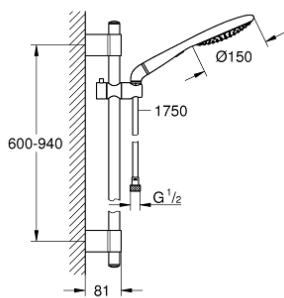

27 273 LS1 瑞雨斯露 150 二式花洒组合

产品描述

- Colour: 月晕白
- 斯露手持花洒 150 (27 272 000)
- 包含:
- 花洒杆, 900毫米 (28 819 001)
- 带嵌墙式托架
- 银色花洒软管1750毫米(28 388)
- 金属弯头转接器, 用于手持花洒和花洒组合的结合
- 高仪幻洒技术
- 高仪持久镀铬饰面
- 高仪快可适 Plus 可调支架距离用于转接到现有钻孔中
- 快速清洁技术, 防止水垢
- 内部水流导管, 使用寿命更长
- 不打结设计, 防止软管缠绕打结
- 适用即时热水器

27 273 LS1 瑞雨斯露 150 二式花洒组合

备件, 十一月 2009 – now

1: Cover cap (Spare part-nr. 45922000)

2: 花洒杆托架 (Spare part-nr. 0666700M)

3: 滑块 (Spare part-nr. 06765000)

4: 配件套组 (Spare part-nr. 45403000)

5: 滤网 (Spare part-nr. 0700200M)

6: 平衡板 (Spare part-nr. 45914XE0)*

* Optional accessories