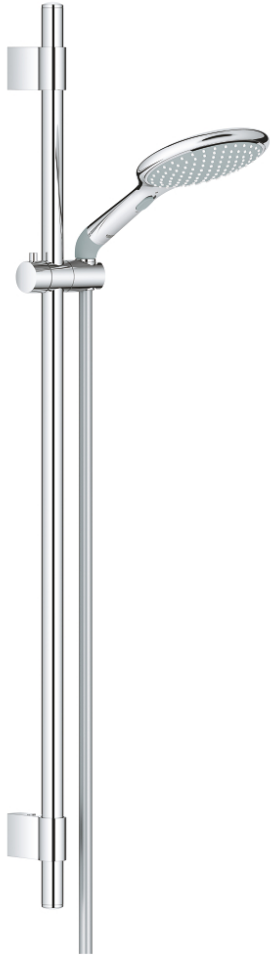

27 273 001 瑞雨斯露 150 二式花洒组合

产品描述

- Colour: 镀铬
- 包含:
 - 斯露手持花洒 150 (27 272 000)
 - 花洒杆, 900毫米 (28 819 001)
 - 带嵌墙式托架
 - 银色花洒软管1750毫米(28 388)
 - 金属弯头转接器, 用于手持花洒和花洒组合的结合
- 高仪幻洒技术
- 高仪持久镀铬饰面
- 高仪快可适 Plus 可调支架距离用于转接到现有钻孔中
- 快速清洁技术, 防止水垢
- 内部水流导管, 使用寿命更长
- 不打结设计, 防止软管缠绕打结
- 适用即时热水器

27 273 001 瑞雨斯露 150 二式花洒组合

备件, 十一月 2021 – now

- 1: Cover cap (Spare part-nr. 45922000)
- 2: 滑块 (Spare part-nr. 48177000)
- 3: 花洒杆托架 (Spare part-nr. 48333000)
- 4: 滤网 (Spare part-nr. 0700200M)
- 5: 平衡板 (Spare part-nr. 45914XE0)*