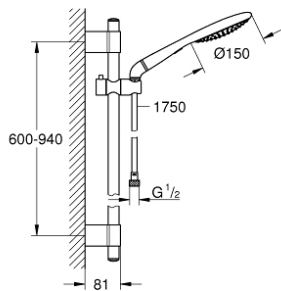

27 273 001 瑞雨斯露 150 二式花洒组合

产品描述

- Colour: 镀铬
- 包含:
 - 斯露手持花洒 150 (27 272 000)
 - 花洒杆, 900毫米 (28 819 001)
 - 带嵌墙式托架
 - 银色花洒软管1750毫米(28 388)
 - 金属弯头转接器, 用于手持花洒和花洒组合的结合
- 高仪幻洒技术
- 高仪持久镀铬饰面
- 高仪快可适 Plus 可调支架距离用于转接到现有钻孔中
- 快速清洁技术, 防止水垢
- 内部水流导管, 使用寿命更长
- 不打结设计, 防止软管缠绕打结
- 适用即时热水器

27 273 001 瑞雨斯露 150 二式花洒组合

备件, 十一月 2021 – now

- 1: Cover cap (Spare part-nr. 45922000)
- 2: 滑块 (Spare part-nr. 48177000)
- 3: 花洒杆托架 (Spare part-nr. 48333000)
- 4: 滤网 (Spare part-nr. 0700200M)
- 5: 平衡板 (Spare part-nr. 45914XE0)*