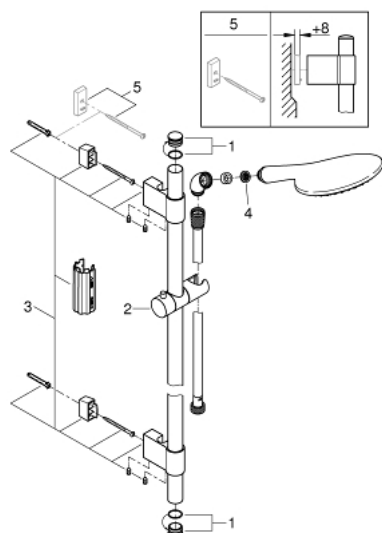

27 273 001 瑞雨斯露 150 二式花洒组合

产品描述

- Colour: 镀铬
- 包含:
 - 斯露手持花洒 150 (27 272 000)
 - 花洒杆, 900毫米 (28 819 001)
 - 带嵌墙式托架
 - 银色花洒软管1750毫米(28 388)
 - 金属弯头转接器, 用于手持花洒和花洒组合的结合
- 高仪幻洒技术
- 高仪持久镀铬饰面
- 高仪快可适 Plus 可调支架距离用于转接到现有钻孔中
- 快速清洁技术, 防止水垢
- 内部水流导管, 使用寿命更长
- 不打结设计, 防止软管缠绕打结
- 适用即时热水器

27 273 001 瑞雨斯露 150 二式花洒组合

备件, 十一月 2021 – now

- 1: Cover cap (Spare part-nr. 45922000)
- 2: 滑块 (Spare part-nr. 48177000)
- 3: 花洒杆托架 (Spare part-nr. 48333000)
- 4: 滤网 (Spare part-nr. 0700200M)
- 5: 平衡板 (Spare part-nr. 45914XE0)*