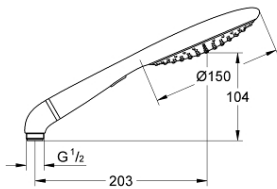

27 272 000 瑞雨斯露 150 二式手持花洒

产品描述

- Colour: 镀铬
- 雨淋式、节水雨淋式
- 环保功能（降低流量）
- 金属弯头转接器，用于手持花洒和花洒组合的结合
- 高仪乐可节技术减少耗水量
- 高仪幻洒技术
- 高仪持久镀铬饰面
- 快速清洁技术，防止水垢
- 内部水流导管，使用寿命更长
- 通用装配系统，适用于所有标准花洒软管
- 适用即时热水器

Pure Freude
an Wasser

27 272 000 瑞雨斯露 150 二式手持花洒

备件, 八月 2008 – now

1: 滤网 (Spare part-nr. 0700200M)