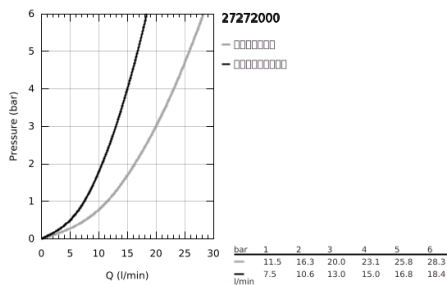

27 272 000 瑞雨斯露 150 二式手持花洒

产品描述

- Colour: 镀铬
- 雨淋式、节水雨淋式
- 环保功能（降低流量）
- 金属弯头转接器，用于手持花洒和花洒组合的结合
- 高仪乐可节技术减少耗水量
- 高仪幻洒技术
- 高仪持久镀铬饰面
- 快速清洁技术，防止水垢
- 内部水流导管，使用寿命更长
- 通用装配系统，适用于所有标准花洒软管
- 适用即时热水器

Pure Freude
an Wasser