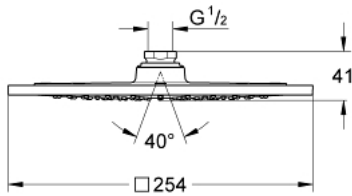

## 27 271 LS0 瑞雨F系列 10" 头顶花洒

### 产品描述

- Colour: 月晕白
- 喷洒模式: 雨淋式
- 254 x 254 mm
- 金属
- $\pm 20^\circ$  可旋转球形接头
- 连接螺丝  $\frac{1}{2}$ "
- 高仪幻洒技术
- 高仪持久表面
- 快速清洁技术, 防止水垢
- 适用即时热水器
- 推荐最低水压 1.0 Bar