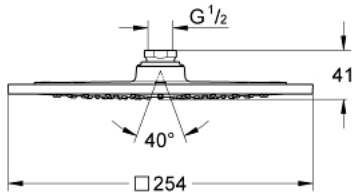

27 271 DA0 瑞雨F系列 10" 头顶花洒

产品描述

- Colour: 镜面落日暖阳
- 喷洒模式: 雨淋式
- 254 x 254 mm
- 金属
- $\pm 20^\circ$ 可旋转球形接头
- 连接螺丝 $\frac{1}{2}$ "
- 高仪幻洒技术
- 高仪持久表面
- 快速清洁技术, 防止水垢
- 适用即时热水器
- 推荐最低水压 1.0 Bar