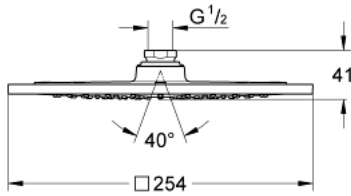

## 27 271 00C 瑞雨F系列 10" 头顶花洒

### 产品描述

- Colour: 镀铬
- 喷洒模式: 雨淋式
- 254 x 254 mm
- 金属材质
- $\pm 20^\circ$  可旋转球形接头
- 连接螺丝  $\frac{1}{2}$  "
- 高仪乐可节技术减少耗水量
- 高仪幻洒技术
- 高仪持久镀铬饰面
- 快速清洁技术, 防止水垢
- 适用即时热水器
- 推荐最低水压 1.0 Bar