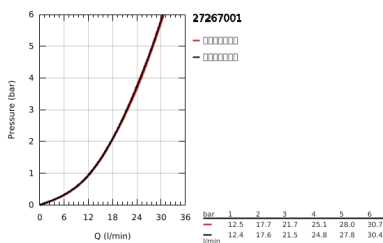

27 267 001 奥菲莉亚 110 花洒杆组合，1种喷洒模式

产品描述

- Colour: 镀铬
- 包含:
- 单式手持花洒(27 265 000)
- maximum flow rate (at 3 bar): 21.7 l/min
- 900 毫米花洒杆(27 500)
- 银色花洒软管1750毫米(28 388)
- 高仪易触得置物架 (27 596 000)
- 高仪幻洒技术
- 高仪持久镀铬饰面
- 高仪快可适 (上支架可调 用于转接到现有钻孔中)
- 快速清洁技术, 防止水垢
- 内部水流导管, 使用寿命更长
- 不打结设计, 防止软管缠绕打结
- 适用即时热水器
- 推荐最低水压 1.0 Bar