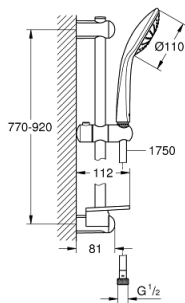

27 267 001 奥菲莉亚 110 花洒杆组合，1种喷洒模式

产品描述

- Colour: 镀铬
- 包含:
- 单式手持花洒(27 265 000)
- maximum flow rate (at 3 bar): 21.7 l/min
- 900 毫米花洒杆(27 500)
- 银色花洒软管1750毫米(28 388)
- 高仪易触得置物架 (27 596 000)
- 高仪幻洒技术
- 高仪持久镀铬饰面
- 高仪快可适 (上支架可调 用于转接到现有钻孔中)
- 快速清洁技术, 防止水垢
- 内部水流导管, 使用寿命更长
- 不打结设计, 防止软管缠绕打结
- 适用即时热水器
- 推荐最低水压 1.0 Bar

27 267 001 奥菲莉亚 110 花洒杆组合, 1种喷洒模式

备件, 九月 2010 – now

1: 花洒杆托架 (Spare part-nr. 48098000)

2: 滑块 (Spare part-nr. 48099000)

3: 花洒杆托架 (Spare part-nr. 48100000)

4: 滤网 (Spare part-nr. 0700200M)