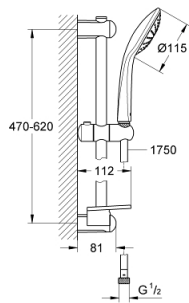

## 27 266 001 奥菲莉亚 110 花洒杆组合，1种喷洒模式

### 产品描述

- Colour: 镀铬
- 包含:
- 单式手持花洒(27 265 000)
- maximum flow rate (at 3 bar): 21.7 l/min
- 600 毫米花洒杆 (27 499)
- 银色花洒软管1750毫米(28 388)
- 高仪易触得置物架 (27 596 000)
- 高仪幻洒技术
- 高仪持久镀铬饰面
- 高仪快可适 (上支架可调 用于转接到现有钻孔中)
- 快速清洁技术, 防止水垢
- 内部水流导管, 使用寿命更长
- 不打结设计, 防止软管缠绕打结
- 适用即时热水器
- 推荐最低水压 1.0 Bar

## 27 266 001 奥菲莉亚 110 花洒杆组合, 1种喷洒模式

备件, 九月 2010 – now

1: 花洒杆托架 (Spare part-nr. 48098000)

2: 滑块 (Spare part-nr. 48099000)

3: 花洒杆托架 (Spare part-nr. 48100000)

4: 滤网 (Spare part-nr. 0700200M)