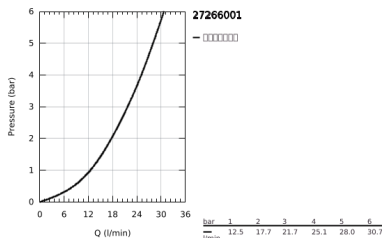

## 27 266 001 奥菲莉亚 110 花洒杆组合，1种喷洒模式

### 产品描述

- Colour: 镀铬
- 包含:
- 单式手持花洒(27 265 000)
- maximum flow rate (at 3 bar): 21.7 l/min
- 600 毫米花洒杆 (27 499)
- 银色花洒软管1750毫米(28 388)
- 高仪易触得置物架 (27 596 000)
- 高仪幻洒技术
- 高仪持久镀铬饰面
- 高仪快可适 (上支架可调 用于转接到现有钻孔中)
- 快速清洁技术, 防止水垢
- 内部水流导管, 使用寿命更长
- 不打结设计, 防止软管缠绕打结
- 适用即时热水器
- 推荐最低水压 1.0 Bar