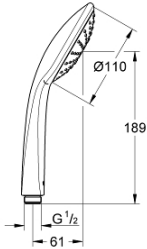

27 265 000 奥菲莉亚 110 手持花洒

产品描述

- Colour: 镀铬
- 喷洒模式: 雨淋式
- maximum flow rate (at 3 bar): 21.7 l/min
- 高仪幻洒技术
- 高仪持久镀铬饰面
- 快速清洁技术, 防止水垢
- 内部水流导管, 使用寿命更长
- 通用装配系统, 适用于所有标准花洒软管
- 适用即时热水器
- 推荐最低水压 1.0 Bar

Pure Freude
an Wasser

27 265 000 奥菲莉亚 110 手持花洒

备件, 一月 1900 – now

1: 滤网 (Spare part-nr. 0700200M)