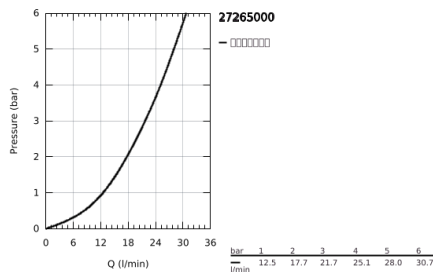

27 265 000 奥菲莉亚 110 手持花洒

产品描述

- Colour: 镀铬
- 喷洒模式: 雨淋式
- maximum flow rate (at 3 bar): 21.7 l/min
- 高仪幻洒技术
- 高仪持久镀铬饰面
- 快速清洁技术, 防止水垢
- 内部水流导管, 使用寿命更长
- 通用装配系统, 适用于所有标准花洒软管
- 适用即时热水器
- 推荐最低水压 1.0 Bar

Pure Freude
an Wasser

27 265 000 奥菲莉亚 110 手持花洒

备件, 一月 1900 – now

1: 滤网 (Spare part-nr. 0700200M)