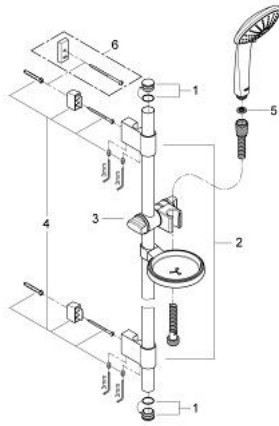

27 263 001 奥菲莉亚 110 香槟 三式花洒组合

备件, 九月 2009 – now

- 1: Cover cap (Spare part-nr. 45922000)
- 2: 花洒杆托架 (Spare part-nr. 0666700M)
- 3: 滑块 (Spare part-nr. 65380000)
- 4: 配件套组 (Spare part-nr. 45403000)
- 5: 滤网 (Spare part-nr. 0700200M)
- 6: 平衡板 (Spare part-nr. 45914XE0)*