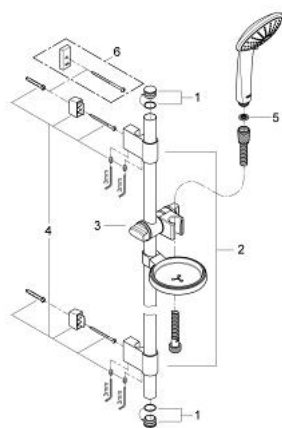

27 261 001 奥菲莉亚 110 按摩 三式花洒组合

备件, 九月 2009 – now

1: Cover cap (Spare part-nr. 45922000)

2: 花洒杆托架 (Spare part-nr. 0666700M)

3: 滑块 (Spare part-nr. 65380000)

4: 配件套组 (Spare part-nr. 45403000)

5: 滤网 (Spare part-nr. 0700200M)

6: 平衡板 (Spare part-nr. 45914XE0)*

* Optional accessories