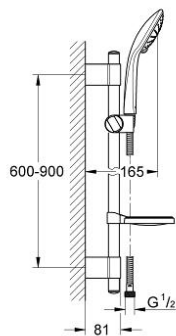

27 260 001 奥菲莉亚 110 二式花洒组合

产品描述

- Colour: 镀铬
- 包含:
 - hand shower Duo (27 220 000)
 - 花洒杆, 900毫米
 - 高仪快可适 Plus (花洒托架间距 可调, 因而可使用现有钻孔)
 - 带嵌墙式托架
 - 花洒软管, 1750毫米1/2" x 1/2" (28 154)
 - 皂碟 (27 206)
 - 高仪幻洒技术
 - 高仪幻洒调节器 (连续降低流速)
 - 冷触
 - 高仪持久镀铬饰面
 - 快速清洁技术, 防止水垢

27 260 001 奥菲莉亚 110 二式花洒组合

备件, 九月 2009 – now

1: Cover cap (Spare part-nr. 45922000)

2: 花洒杆托架 (Spare part-nr. 0666700M)

3: 滑块 (Spare part-nr. 65380000)

4: 配件套组 (Spare part-nr. 45403000)

5: 滤网 (Spare part-nr. 0700200M)

6: 平衡板 (Spare part-nr. 45914XE0)*

* Optional accessories