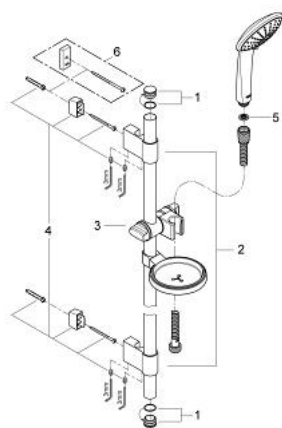

27 260 001 奥菲莉亚 110 二式花洒组合

产品描述

- Colour: 镀铬
- 包含:
 - hand shower Duo (27 220 000)
 - 花洒杆, 900毫米
 - 高仪快可适 Plus (花洒托架间距 可调, 因而可使用现有钻孔)
 - 带嵌墙式托架
 - 花洒软管, 1750毫米1/2" x 1/2" (28 154)
 - 皂碟 (27 206)
 - 高仪幻洒技术
 - 高仪幻洒调节器 (连续降低流速)
 - 冷触
 - 高仪持久镀铬饰面
 - 快速清洁技术, 防止水垢

27 260 001 奥菲莉亚 110 二式花洒组合

备件, 九月 2009 – now

1: Cover cap (Spare part-nr. 45922000)

2: 花洒杆托架 (Spare part-nr. 0666700M)

3: 滑块 (Spare part-nr. 65380000)

4: 配件套组 (Spare part-nr. 45403000)

5: 滤网 (Spare part-nr. 0700200M)

6: 平衡板 (Spare part-nr. 45914XE0)*

* Optional accessories