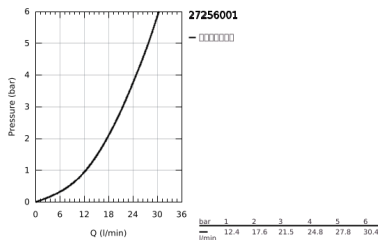

## 27 256 001 奥菲莉亚 110 花洒杆组合，1种喷洒模式

### 产品描述

- Colour: 镀铬
- 包含:
  - 单式手持花洒(27 224 000)
  - 600 毫米花洒杆 (27 499)
- 软管
- 皂碟
- 高仪幻洒技术
- 高仪持久镀铬饰面
- 高仪快可适 (上支架可调 用于转接到现有钻孔中)
- 快速清洁技术, 防止水垢
- 内部水流导管, 使用寿命更长
- 适用即时热水器
- 推荐最低水压 1.0 Bar