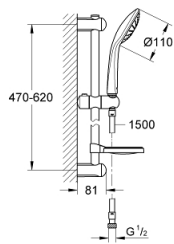

## 27 256 001 奥菲莉亚 110 花洒杆组合，1种喷洒模式

### 产品描述

- Colour: 镀铬
- 包含:
  - 单式手持花洒(27 224 000)
  - 600 毫米花洒杆 (27 499)
- 软管
- 皂碟
- 高仪幻洒技术
- 高仪持久镀铬饰面
- 高仪快可适 (上支架可调 用于转接到现有钻孔中)
- 快速清洁技术, 防止水垢
- 内部水流导管, 使用寿命更长
- 适用即时热水器
- 推荐最低水压 1.0 Bar

## 27 256 001 奥菲莉亚 110 花洒杆组合, 1种喷洒模式

备件, 九月 2010 – now

1: 花洒杆托架 (Spare part-nr. 48098000)

2: 滑块 (Spare part-nr. 48099000)

3: 花洒杆托架 (Spare part-nr. 48100000)

4: 滤网 (Spare part-nr. 0700200M)