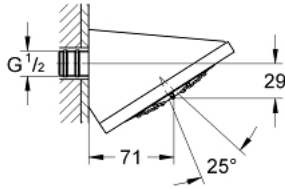

27 253 000 瑞雨F系列 5" 头顶花洒

产品描述

- Colour: 镀铬
- 普通喷洒模式
- 墙面安装
- 127 x 127 毫米
- 流量调整器带球形接头 (可旋转± 12.5°)
- 连接螺丝带预装密封
- 高仪幻洒技术
- 高仪持久镀铬饰面
- 高仪流量平衡流量调节螺丝
- 快速清洁技术, 防止水垢