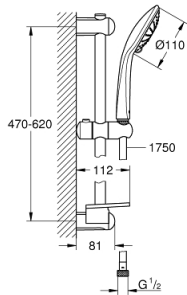

27 242 001 奥菲莉亚 110 二式花洒组合

产品描述

- Colour: 镀铬
- 包含:
- 奥菲莉亚两式手持花洒110 (27 238)
- maximum flow rate (at 3 bar): 9.1 l/min
- 600 毫米花洒杆 (27 499)
- 银色花洒软管1750毫米(28 388)
- 高仪易触得置物架 (27 596 000)
- 高仪乐可节技术减少耗水量
- 高仪幻洒技术
- 高仪幻洒调节器 (连续降低流速)
- 高仪持久镀铬饰面
- 高仪快可适, 使用现有开口即可快速安装
- 快速清洁技术, 防止水垢
- 内部水流导管, 使用寿命更长
- 不打结设计, 防止软管缠绕打结
- 适用即时热水器
- 推荐最低水压 1.0 Bar

27 242 001 奥菲莉亚 110 二式花洒组合

备件, 九月 2010 – now

1: 花洒杆托架 (Spare part-nr. 48098000)

2: 滑块 (Spare part-nr. 48099000)

3: 花洒杆托架 (Spare part-nr. 48100000)

4: 滤网 (Spare part-nr. 0700200M)