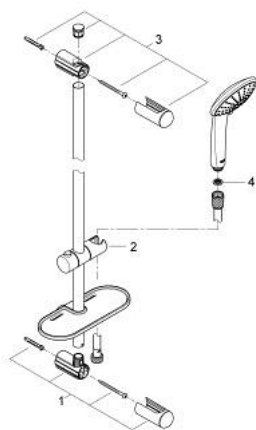

27 242 001 奥菲莉亚 110 二式花洒组合

产品描述

- Colour: 镀铬
- 包含:
- 奥菲莉亚两式手持花洒110 (27 238)
- maximum flow rate (at 3 bar): 9.1 l/min
- 600 毫米花洒杆 (27 499)
- 银色花洒软管1750毫米(28 388)
- 高仪易触得置物架 (27 596 000)
- 高仪乐可节技术减少耗水量
- 高仪幻洒技术
- 高仪幻洒调节器 (连续降低流速)
- 高仪持久镀铬饰面
- 高仪快可适, 使用现有开口即可快速安装
- 快速清洁技术, 防止水垢
- 内部水流导管, 使用寿命更长
- 不打结设计, 防止软管缠绕打结
- 适用即时热水器
- 推荐最低水压 1.0 Bar

27 242 001 奥菲莉亚 110 二式花洒组合

备件, 九月 2010 – now

1: 花洒杆托架 (Spare part-nr. 48098000)

2: 滑块 (Spare part-nr. 48099000)

3: 花洒杆托架 (Spare part-nr. 48100000)

4: 滤网 (Spare part-nr. 0700200M)