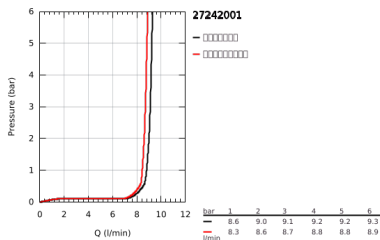

27 242 001 奥菲莉亚 110 二式花洒组合

产品描述

- Colour: 镀铬
- 包含:
- 奥菲莉亚两式手持花洒110 (27 238)
- maximum flow rate (at 3 bar): 9.1 l/min
- 600 毫米花洒杆 (27 499)
- 银色花洒软管1750毫米(28 388)
- 高仪易触得置物架 (27 596 000)
- 高仪乐可节技术减少耗水量
- 高仪幻洒技术
- 高仪幻洒调节器 (连续降低流速)
- 高仪持久镀铬饰面
- 高仪快可适, 使用现有开口即可快速安装
- 快速清洁技术, 防止水垢
- 内部水流导管, 使用寿命更长
- 不打结设计, 防止软管缠绕打结
- 适用即时热水器
- 推荐最低水压 1.0 Bar