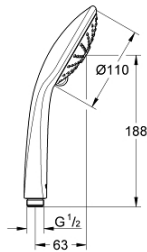

27 239 001 奥菲莉亚 110 按摩 三式手持花洒

产品描述

- Colour: 镀铬
- Ø110;花洒直径110毫米
- 雨淋式、按摩式、智能雨淋式
- maximum flow rate (at 3 bar): 8.2 l/min
- 高仪乐可节技术减少耗水量
- 高仪幻洒技术
- Ø110;高仪幻洒调节器 (连续降低流速)
- 高仪持久镀铬饰面
- 白色花洒盘
- 快速清洁技术, 防止水垢
- 内部水流导管, 使用寿命更长
- 通用装配系统, 适用于所有标准花洒软管
- 适用即时热水器
- 推荐最低水压 1.0 Bar

Pure Freude
an Wasser

27 239 001 奥菲莉亚 110 按摩 三式手持花洒

备件, 五月 2017 – now

1: 滤网 (Spare part-nr. 0700200M)