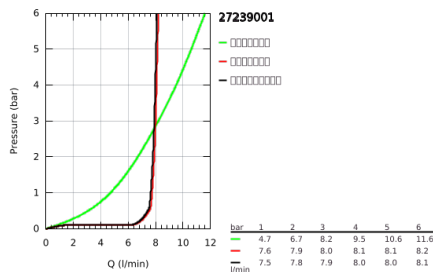

27 239 001 奥菲莉亚 110 按摩 三式手持花洒

产品描述

- Colour: 镀铬
- Ø110;花洒直径110毫米
- 雨淋式、按摩式、智能雨淋式
- maximum flow rate (at 3 bar): 8.2 l/min
- 高仪乐可节技术减少耗水量
- 高仪幻洒技术
- Ø110;高仪幻洒调节器 (连续降低流速)
- 高仪持久镀铬饰面
- 白色花洒盘
- 快速清洁技术, 防止水垢
- 内部水流导管, 使用寿命更长
- 通用装配系统, 适用于所有标准花洒软管
- 适用即时热水器
- 推荐最低水压 1.0 Bar

Pure Freude
an Wasser

27 239 001 奥菲莉亚 110 按摩 三式手持花洒

备件, 五月 2017 – now

1: 滤网 (Spare part-nr. 0700200M)