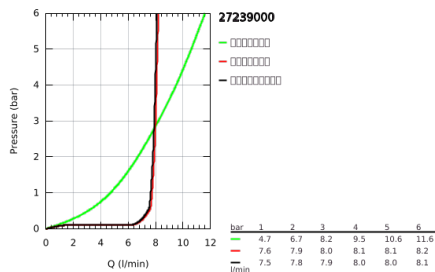

27 239 000 奥菲莉亚 110 按摩 三式手持花洒

产品描述

- Colour: 镀铬
- 雨淋式、按摩式、智能雨淋式
- maximum flow rate (at 3 bar): 8.2 l/min
- 高仪乐可节技术减少耗水量
- 高仪幻洒技术
- 高仪幻洒调节器 (连续降低流速)
- 高仪持久镀铬饰面
- 快速清洁技术, 防止水垢
- 内部水流导管, 使用寿命更长
- 通用装配系统, 适用于所有标准花洒软管
- 适用即时热水器
- 推荐最低水压 1.0 Bar