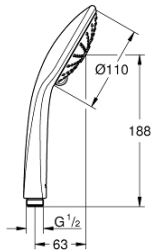

27 239 000 奥菲莉亚 110 按摩 三式手持花洒

产品描述

- Colour: 镀铬
- 雨淋式、按摩式、智能雨淋式
- maximum flow rate (at 3 bar): 8.2 l/min
- 高仪乐可节技术减少耗水量
- 高仪幻洒技术
- 高仪幻洒调节器 (连续降低流速)
- 高仪持久镀铬饰面
- 快速清洁技术, 防止水垢
- 内部水流导管, 使用寿命更长
- 通用装配系统, 适用于所有标准花洒软管
- 适用即时热水器
- 推荐最低水压 1.0 Bar

Pure Freude
an Wasser

27 239 000 奥菲莉亚 110 按摩 三式手持花洒

备件, 二月 2008 – now

1: 滤网 (Spare part-nr. 0700200M)