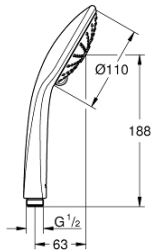

27 239 000 奥菲莉亚 110 按摩 三式手持花洒

产品描述

- Colour: 镀铬
- 雨淋式、按摩式、智能雨淋式
- maximum flow rate (at 3 bar): 8.2 l/min
- 高仪乐可节技术减少耗水量
- 高仪幻洒技术
- 高仪幻洒调节器 (连续降低流速)
- 高仪持久镀铬饰面
- 快速清洁技术, 防止水垢
- 内部水流导管, 使用寿命更长
- 通用装配系统, 适用于所有标准花洒软管
- 适用即时热水器
- 推荐最低水压 1.0 Bar

## 27 239 000 奥菲莉亚 110 按摩 三式手持花洒

备件, 二月 2008 – now

1: 滤网 (Spare part-nr. 0700200M)