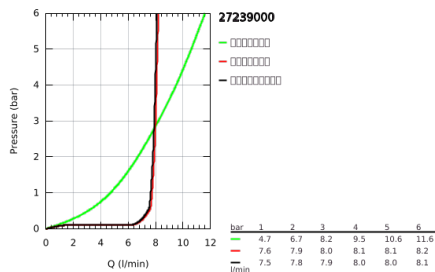

27 239 000 奥菲莉亚 110 按摩 三式手持花洒

产品描述

- Colour: 镀铬
- 雨淋式、按摩式、智能雨淋式
- maximum flow rate (at 3 bar): 8.2 l/min
- 高仪乐可节技术减少耗水量
- 高仪幻洒技术
- 高仪幻洒调节器 (连续降低流速)
- 高仪持久镀铬饰面
- 快速清洁技术, 防止水垢
- 内部水流导管, 使用寿命更长
- 通用装配系统, 适用于所有标准花洒软管
- 适用即时热水器
- 推荐最低水压 1.0 Bar

Pure Freude
an Wasser

27 239 000 奥菲莉亚 110 按摩 三式手持花洒

备件, 二月 2008 – now

1: 滤网 (Spare part-nr. 0700200M)