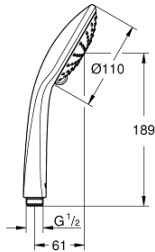

27 238 000 奥菲莉亚 110 二式手持花洒

产品描述

- Colour: 镀铬
- 雨淋式、节水雨淋式
- maximum flow rate (at 3 bar): 9.1 l/min
- 高仪乐可节技术减少耗水量
- 高仪幻洒技术
- 高仪幻洒调节器 (连续降低流速)
- 高仪持久镀铬饰面
- 快速清洁技术, 防止水垢
- 内部水流导管, 使用寿命更长
- 通用装配系统, 适用于所有标准花洒软管
- 适用即时热水器
- 推荐最低水压 1.0 Bar

Pure Freude
an Wasser

27 238 000 奥菲莉亚 110 二式手持花洒

备件, 二月 2008 – now

1: 滤网 (Spare part-nr. 0700200M)