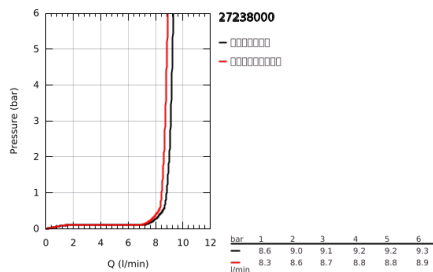

27 238 000 奥菲莉亚 110 二式手持花洒

产品描述

- Colour: 镀铬
- 雨淋式、节水雨淋式
- maximum flow rate (at 3 bar): 9.1 l/min
- 高仪乐可节技术减少耗水量
- 高仪幻洒技术
- 高仪幻洒调节器 (连续降低流速)
- 高仪持久镀铬饰面
- 快速清洁技术, 防止水垢
- 内部水流导管, 使用寿命更长
- 通用装配系统, 适用于所有标准花洒软管
- 适用即时热水器
- 推荐最低水压 1.0 Bar

Pure Freude
an Wasser

27 238 000 奥菲莉亚 110 二式手持花洒

备件, 二月 2008 – now

1: 滤网 (Spare part-nr. 0700200M)