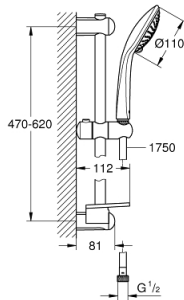

27 232 001 奥菲莉亚 110 香槟 三式花洒组合

产品描述

- Colour: 镀铬
- 包含:
- 香槟式手持花洒(27 222 000)
- maximum flow rate (at 3 bar): 17 l/min
- 600 毫米花洒杆 (27 499)
- 银色花洒软管1750毫米(28 388)
- 高仪易触得置物架 (27 596 000)
- 高仪幻洒调节器 (连续降低流速)
- 高仪幻洒技术
- 高仪持久镀铬饰面
- 高仪快可适, 使用现有开口即可快速安装
- 快速清洁技术, 防止水垢
- 内部水流导管, 使用寿命更长
- 不打结设计, 防止软管缠绕打结
- 适用即时热水器
- 推荐最低水压 1.0 Bar

27 232 001 奥菲莉亚 110 香槟 三式花洒组合

备件, 七月 2020 – now

1: 花洒杆托架 (Spare part-nr. 48098000)

2: 滑块 (Spare part-nr. 48099000)

3: 花洒杆托架 (Spare part-nr. 48100000)

4: 滤网 (Spare part-nr. 0700200M)

5: 皂碟

(Spare part-nr. 27596000)

6: 平衡板 (Spare part-nr. 48051000)*

* Optional accessories