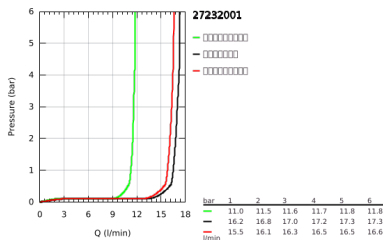

27 232 001 奥菲莉亚 110 香槟 三式花洒组合

产品描述

- Colour: 镀铬
- 包含:
- 香槟式手持花洒(27 222 000)
- maximum flow rate (at 3 bar): 17 l/min
- 600 毫米花洒杆 (27 499)
- 银色花洒软管1750毫米(28 388)
- 高仪易触得置物架 (27 596 000)
- 高仪幻洒调节器 (连续降低流速)
- 高仪幻洒技术
- 高仪持久镀铬饰面
- 高仪快可适, 使用现有开口即可快速安装
- 快速清洁技术, 防止水垢
- 内部水流导管, 使用寿命更长
- 不打结设计, 防止软管缠绕打结
- 适用即时热水器
- 推荐最低水压 1.0 Bar