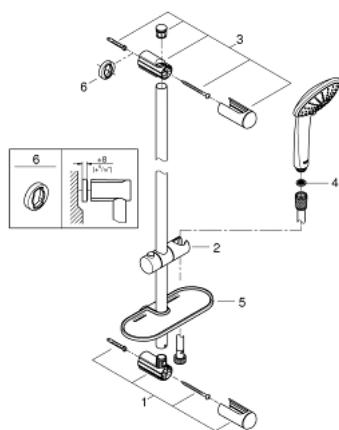

27 232 001 奥菲莉亚 110 香槟 三式花洒组合

产品描述

- Colour: 镀铬
- 包含:
- 香槟式手持花洒(27 222 000)
- maximum flow rate (at 3 bar): 17 l/min
- 600 毫米花洒杆 (27 499)
- 银色花洒软管1750毫米(28 388)
- 高仪易触得置物架 (27 596 000)
- 高仪幻洒调节器 (连续降低流速)
- 高仪幻洒技术
- 高仪持久镀铬饰面
- 高仪快可适, 使用现有开口即可快速安装
- 快速清洁技术, 防止水垢
- 内部水流导管, 使用寿命更长
- 不打结设计, 防止软管缠绕打结
- 适用即时热水器
- 推荐最低水压 1.0 Bar

27 232 001 奥菲莉亚 110 香槟 三式花洒组合

备件, 七月 2020 – now

1: 花洒杆托架 (Spare part-nr. 48098000)

2: 滑块 (Spare part-nr. 48099000)

3: 花洒杆托架 (Spare part-nr. 48100000)

4: 滤网 (Spare part-nr. 0700200M)

5: 皂碟

(Spare part-nr. 27596000)

6: 平衡板 (Spare part-nr. 48051000)*

* Optional accessories