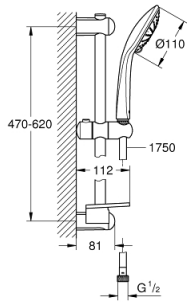

27 230 001 奥菲莉亚 110 二式花洒组合

产品描述

- Colour: 镀铬
- 包含:
- 两用手持花洒 (27 220 000)
- maximum flow rate (at 3 bar): 16.6 l/min
- 600 毫米花洒杆 (27 499)
- 银色花洒软管1750毫米(28 388)
- 高仪易触得置物架 (27 596 000)
- 高仪幻洒技术
- 高仪幻洒调节器 (连续降低流速)
- 高仪持久镀铬饰面
- 高仪快可适 (上支架可调 用于转接到现有钻孔中)
- 快速清洁技术, 防止水垢
- 内部水流导管, 使用寿命更长
- 不打结设计, 防止软管缠绕打结
- 适用即时热水器
- 推荐最低水压 1.0 Bar

27 230 001 奥菲莉亚 110 二式花洒组合

备件, 九月 2010 – now

1: 花洒杆托架 (Spare part-nr. 48098000)

2: 滑块 (Spare part-nr. 48099000)

3: 花洒杆托架 (Spare part-nr. 48100000)

4: 滤网 (Spare part-nr. 0700200M)