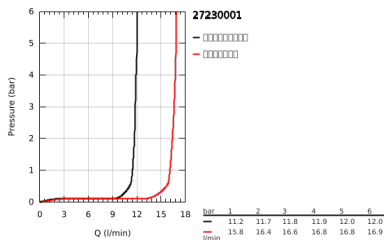

27 230 001 奥菲莉亚 110 二式花洒组合

产品描述

- Colour: 镀铬
- 包含:
- 两用手持花洒 (27 220 000)
- maximum flow rate (at 3 bar): 16.6 l/min
- 600 毫米花洒杆 (27 499)
- 银色花洒软管1750毫米(28 388)
- 高仪易触得置物架 (27 596 000)
- 高仪幻洒技术
- 高仪幻洒调节器 (连续降低流速)
- 高仪持久镀铬饰面
- 高仪快可适 (上支架可调 用于转接到现有钻孔中)
- 快速清洁技术, 防止水垢
- 内部水流导管, 使用寿命更长
- 不打结设计, 防止软管缠绕打结
- 适用即时热水器
- 推荐最低水压 1.0 Bar