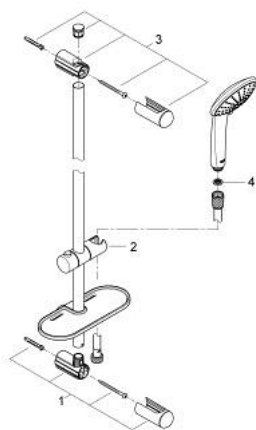

27 230 001 奥菲莉亚 110 二式花洒组合

产品描述

- Colour: 镀铬
- 包含:
- 两用手持花洒 (27 220 000)
- maximum flow rate (at 3 bar): 16.6 l/min
- 600 毫米花洒杆 (27 499)
- 银色花洒软管1750毫米(28 388)
- 高仪易触得置物架 (27 596 000)
- 高仪幻洒技术
- 高仪幻洒调节器 (连续降低流速)
- 高仪持久镀铬饰面
- 高仪快可适 (上支架可调 用于转接到现有钻孔中)
- 快速清洁技术, 防止水垢
- 内部水流导管, 使用寿命更长
- 不打结设计, 防止软管缠绕打结
- 适用即时热水器
- 推荐最低水压 1.0 Bar

27 230 001 奥菲莉亚 110 二式花洒组合

备件, 九月 2010 – now

1: 花洒杆托架 (Spare part-nr. 48098000)

2: 滑块 (Spare part-nr. 48099000)

3: 花洒杆托架 (Spare part-nr. 48100000)

4: 滤网 (Spare part-nr. 0700200M)