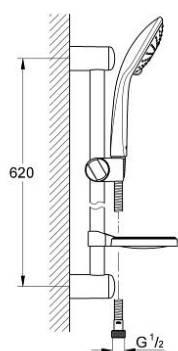

27 230 000 奥菲莉亚 110 二式花洒组合

产品描述

- Colour: 镀铬
- 包含:
 - hand shower Duo (27 220 000)
 - 花洒杆 600 mm
 - 花洒软管, 1750毫米1/2" x 1/2" (28 154)
 - 皂碟
 - 高仪幻洒技术
 - 高仪幻洒调节器 (连续降低流速)
 - 冷触
 - 高仪持久镀铬饰面
 - 快速清洁技术, 防止水垢