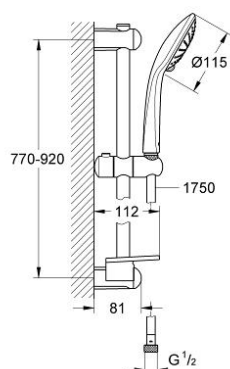

## 27 228 001 奥菲莉亚纯净型 三式花洒组合

### 产品描述

- Colour: 镀铬
- 包含:
  - hand shower Pure (27 223 000)
  - 900 毫米花洒杆(27 500)
  - 高仪快可适, 使用现有开口即可快速安装
  - 银色花洒软管1750毫米(28 388)
  - 高仪易触得置物架 (27 596 000)
  - 高仪幻洒技术
  - 高仪幻洒调节器 (连续降低流速)
- 冷触
- 高仪持久镀铬饰面
- 快速清洁技术, 防止水垢

## 27 228 001 奥菲莉亚纯净型 三式花洒组合

备件, 九月 2010 – now

1: 花洒杆托架 (Spare part-nr. 48098000)

2: 滑块 (Spare part-nr. 48099000)

3: 花洒杆托架 (Spare part-nr. 48100000)

4: 滤网 (Spare part-nr. 0700200M)