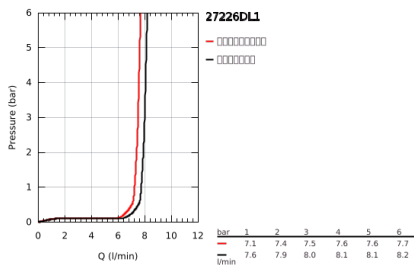

27 226 DL1 奥菲莉亚 110 按摩 三式花洒组合

产品描述

- Colour: 亚光落日暖阳
- 包含:
- 按摩式手持花洒(27 221 000)
- maximum flow rate (at 3 bar): 16 l/min
- 900 毫米花洒杆(27 500)
- 银色花洒软管1750毫米(28 388)
- 高仪易触得置物架 (27 596 000)
- 高仪幻洒技术
- 高仪持久表面
- 高仪幻洒调节器 (连续降低流速)
- 高仪快可适 (上支架可调 用于转接到现有钻孔中)
- 快速清洁技术, 防止水垢
- 内部水流导管, 使用寿命更长
- 不打结设计, 防止软管缠绕打结
- 适用即时热水器
- 推荐最低水压 1.0 Bar