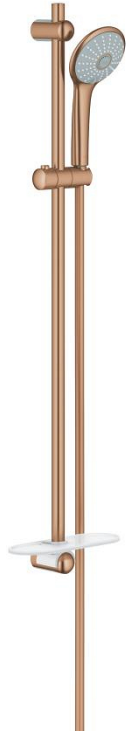

27 226 DL1 奥菲莉亚 110 按摩 三式花洒组合

产品描述

- Colour: 亚光落日暖阳
- 包含:
- 按摩式手持花洒(27 221 000)
- maximum flow rate (at 3 bar): 16 l/min
- 900 毫米花洒杆(27 500)
- 银色花洒软管1750毫米(28 388)
- 高仪易触得置物架 (27 596 000)
- 高仪幻洒技术
- 高仪持久表面
- 高仪幻洒调节器 (连续降低流速)
- 高仪快可适 (上支架可调 用于转接到现有钻孔中)
- 快速清洁技术, 防止水垢
- 内部水流导管, 使用寿命更长
- 不打结设计, 防止软管缠绕打结
- 适用即时热水器
- 推荐最低水压 1.0 Bar