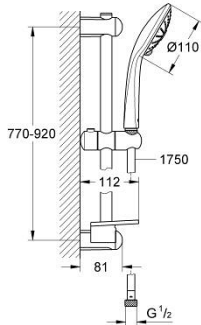

27 226 DL1 奥菲莉亚 110 按摩 三式花洒组合

产品描述

- Colour: 亚光落日暖阳
- 包含:
- 按摩式手持花洒(27 221 000)
- maximum flow rate (at 3 bar): 16 l/min
- 900 毫米花洒杆(27 500)
- 银色花洒软管1750毫米(28 388)
- 高仪易触得置物架 (27 596 000)
- 高仪幻洒技术
- 高仪持久表面
- 高仪幻洒调节器 (连续降低流速)
- 高仪快可适 (上支架可调 用于转接到现有钻孔中)
- 快速清洁技术, 防止水垢
- 内部水流导管, 使用寿命更长
- 不打结设计, 防止软管缠绕打结
- 适用即时热水器
- 推荐最低水压 1.0 Bar