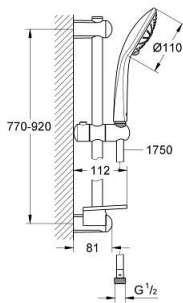

## 27 226 001 奥菲莉亚 110 按摩 三式花洒组合

### 产品描述

- Colour: 镀铬
- 包含:
- 按摩手持花洒(27 221 000)
- maximum flow rate (at 3 bar): 16.6 l/min
- 900 毫米花洒杆(27 500)
- 银色花洒软管1750毫米(28 388)
- 高仪易触得置物架 (27 596 000)
- 高仪幻洒技术
- 高仪持久镀铬饰面
- 高仪幻洒调节器 (连续降低流速)
- 高仪快可适 (上支架可调 用于转接到现有钻孔中)
- 快速清洁技术, 防止水垢
- 内部水流导管, 使用寿命更长
- 不打结设计, 防止软管缠绕打结
- 适用即时热水器

## 27 226 001 奥菲莉亚 110 按摩 三式花洒组合

备件, 九月 2010 – now

1: 花洒杆托架 (Spare part-nr. 48098000)

2: 滑块 (Spare part-nr. 48099000)

3: 花洒杆托架 (Spare part-nr. 48100000)

4: 滤网 (Spare part-nr. 0700200M)