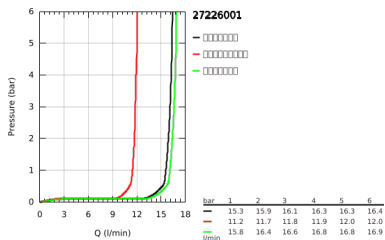

## 27 226 001 奥菲莉亚 110 按摩 三式花洒组合

### 产品描述

- Colour: 镀铬
- 包含:
- 按摩手持花洒(27 221 000)
- maximum flow rate (at 3 bar): 16.6 l/min
- 900 毫米花洒杆(27 500)
- 银色花洒软管1750毫米(28 388)
- 高仪易触得置物架 (27 596 000)
- 高仪幻洒技术
- 高仪持久镀铬饰面
- 高仪幻洒调节器 (连续降低流速)
- 高仪快可适 (上支架可调 用于转接到现有钻孔中)
- 快速清洁技术, 防止水垢
- 内部水流导管, 使用寿命更长
- 不打结设计, 防止软管缠绕打结
- 适用即时热水器