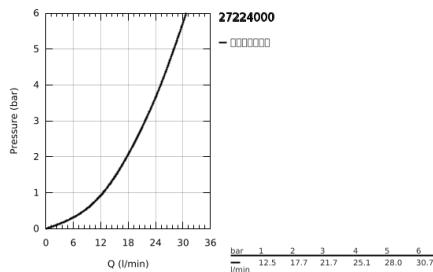

27 224 000 奥菲莉亚 110 手持花洒

产品描述

- Colour: 镀铬
- 喷洒模式: 雨淋式
- maximum flow rate (at 3 bar): 21.7 l/min
- 高仪幻洒技术
- 高仪持久镀铬饰面
- 快速清洁技术, 防止水垢
- 内部水流导管, 使用寿命更长
- 通用装配系统, 适用于所有标准花洒软管
- 适用即时热水器
- 推荐最低水压 1.0 Bar

Pure Freude
an Wasser

27 224 000 奥菲莉亚 110 手持花洒

备件, 二月 2008 – now

1: 滤网 (Spare part-nr. 0700200M)